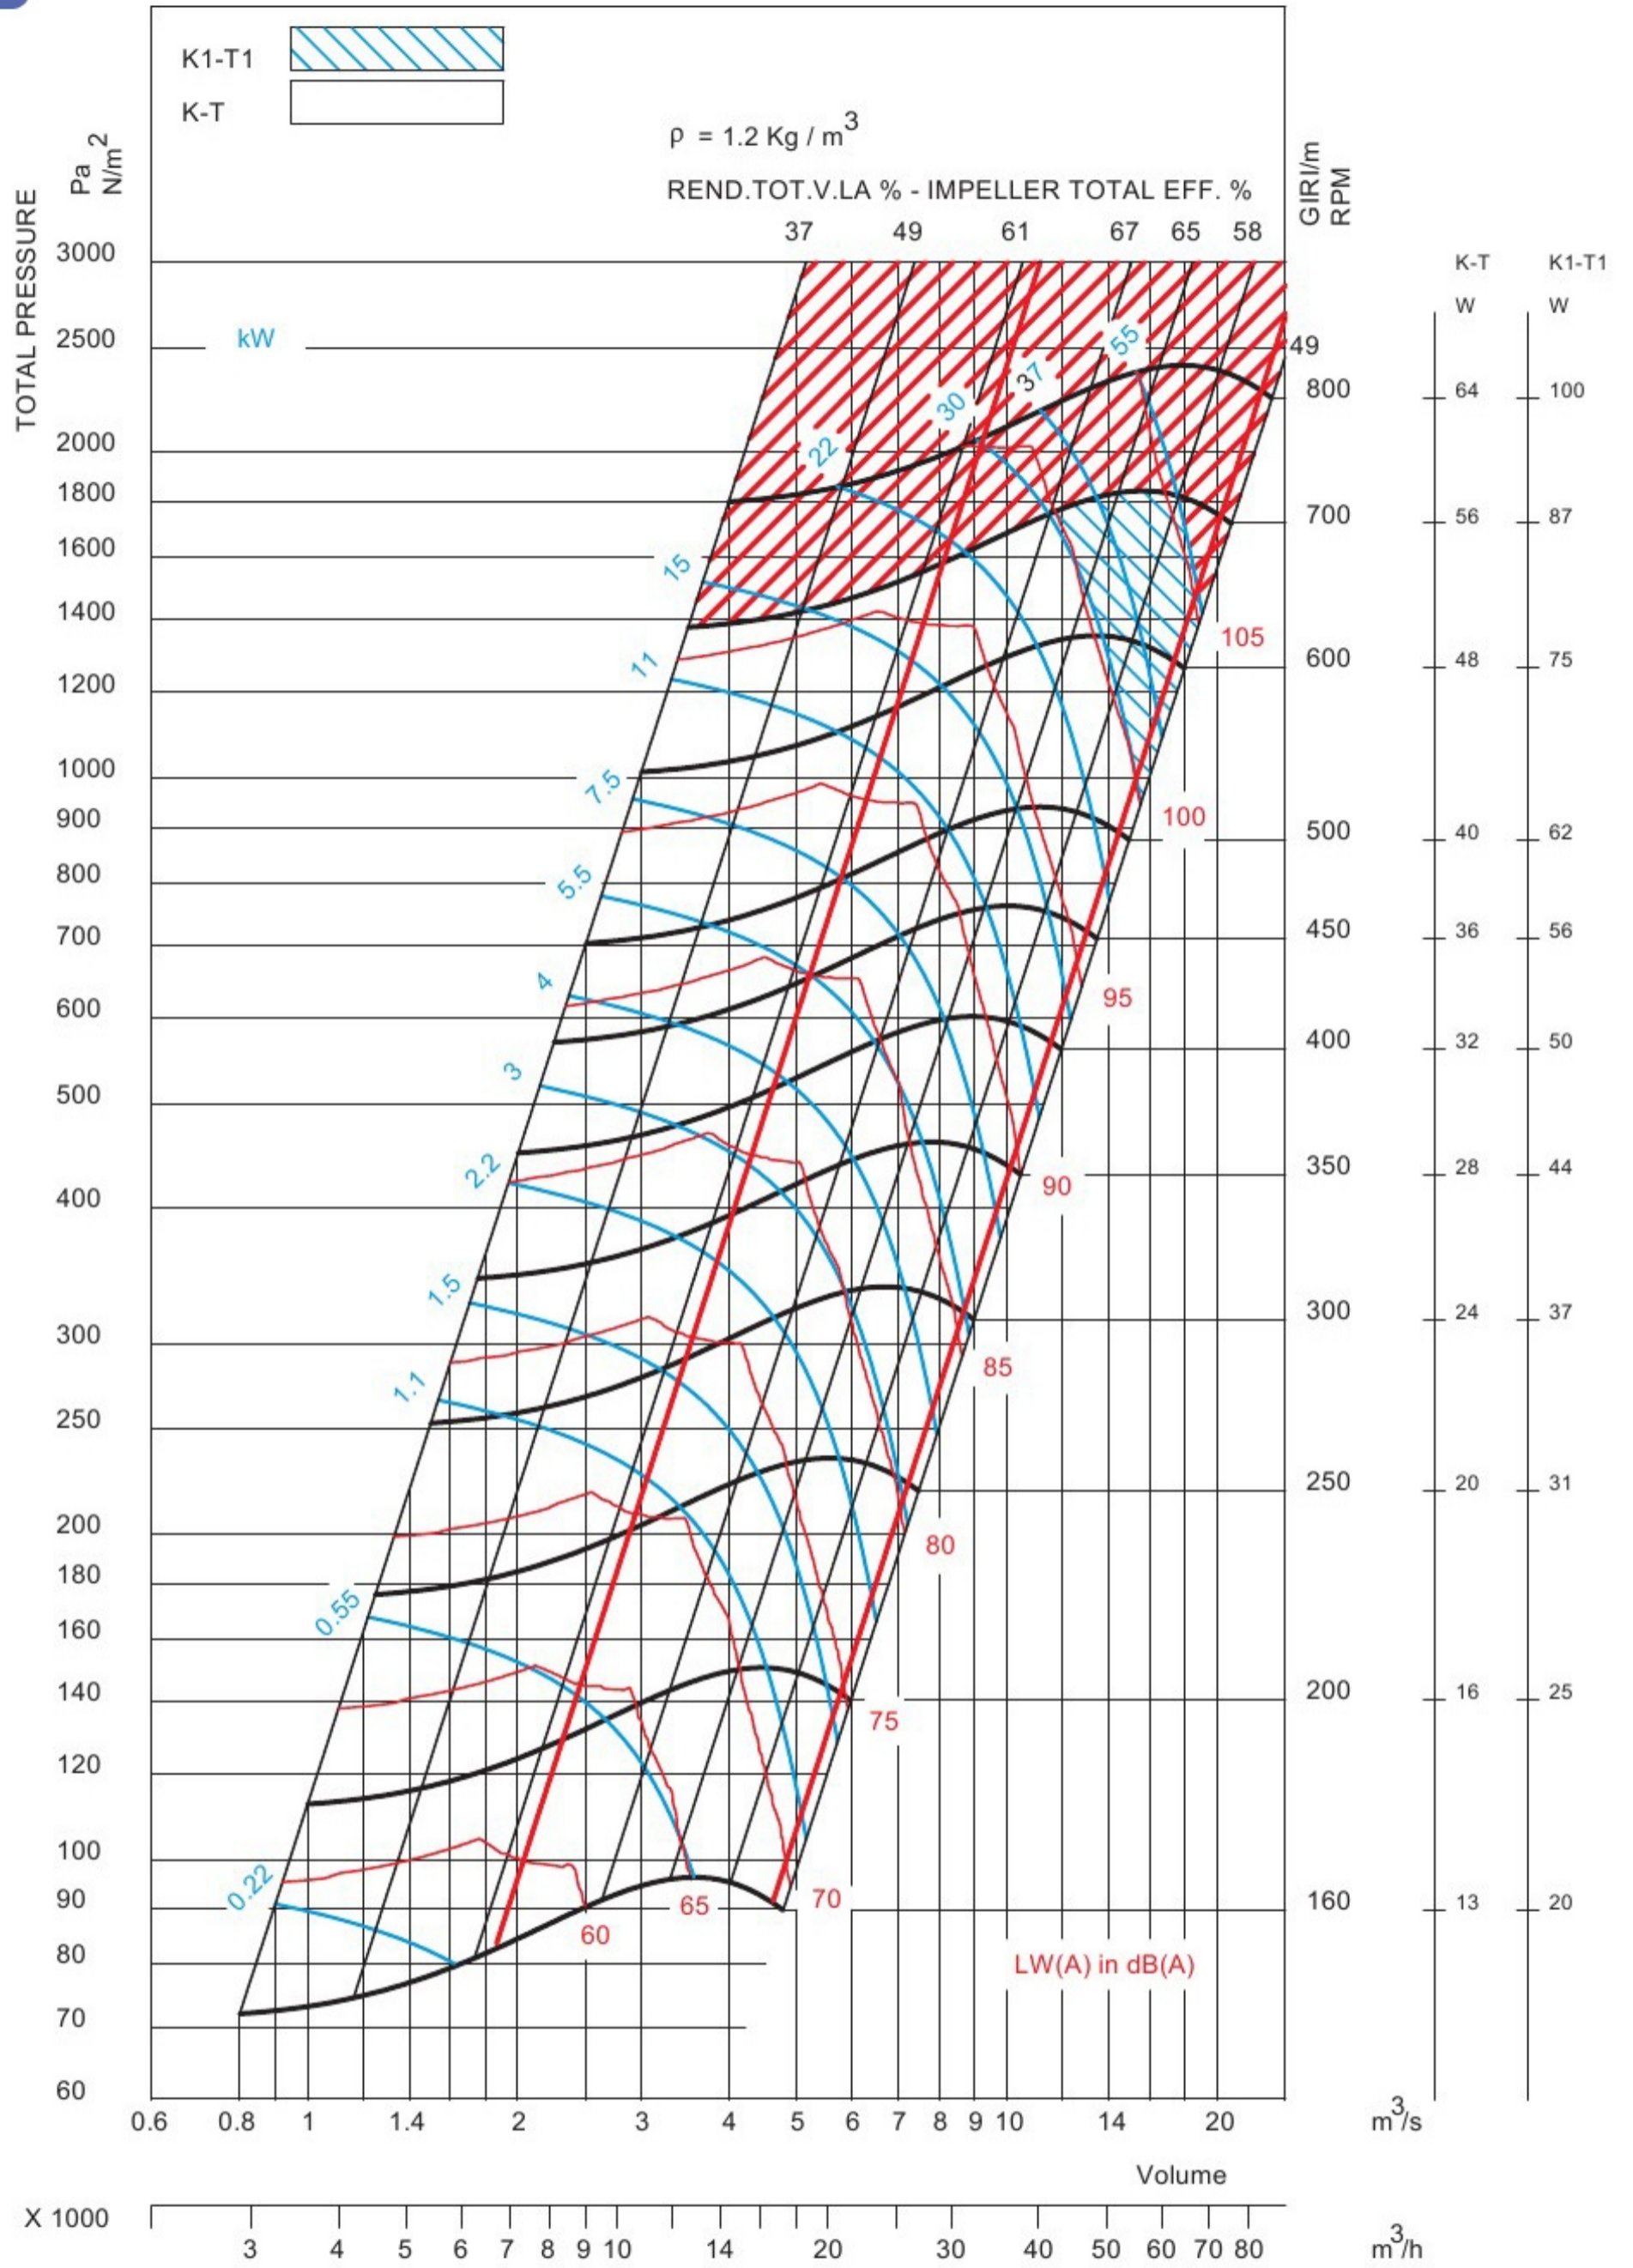

تهویه سبلان

www.tahviehsabalan.com

منحنی های مشخصه اگزاست فن های فوروارد

200 mm WHEEL DIAMETER

225 mm

WHEEL DIAMETER

250 mm

WHEEL DIAMETER

280 mm

WHEEL DIAMETER

315 mm

WHEEL DIAMETER

355 mm WHEEL DIAMETER

400 mm WHEEL DIAMETER

450 mm

WHEEL DIAMETER

500 mm WHEEL DIAMETER

560 mm

WHEEL DIAMETER

630 mm WHEEL DIAMETER

710 mm WHEEL DIAMETER

800 mm WHEEL DIAMETER

900 mm

WHEEL DIAMETER

1000 mm WHEEL DIAMETER