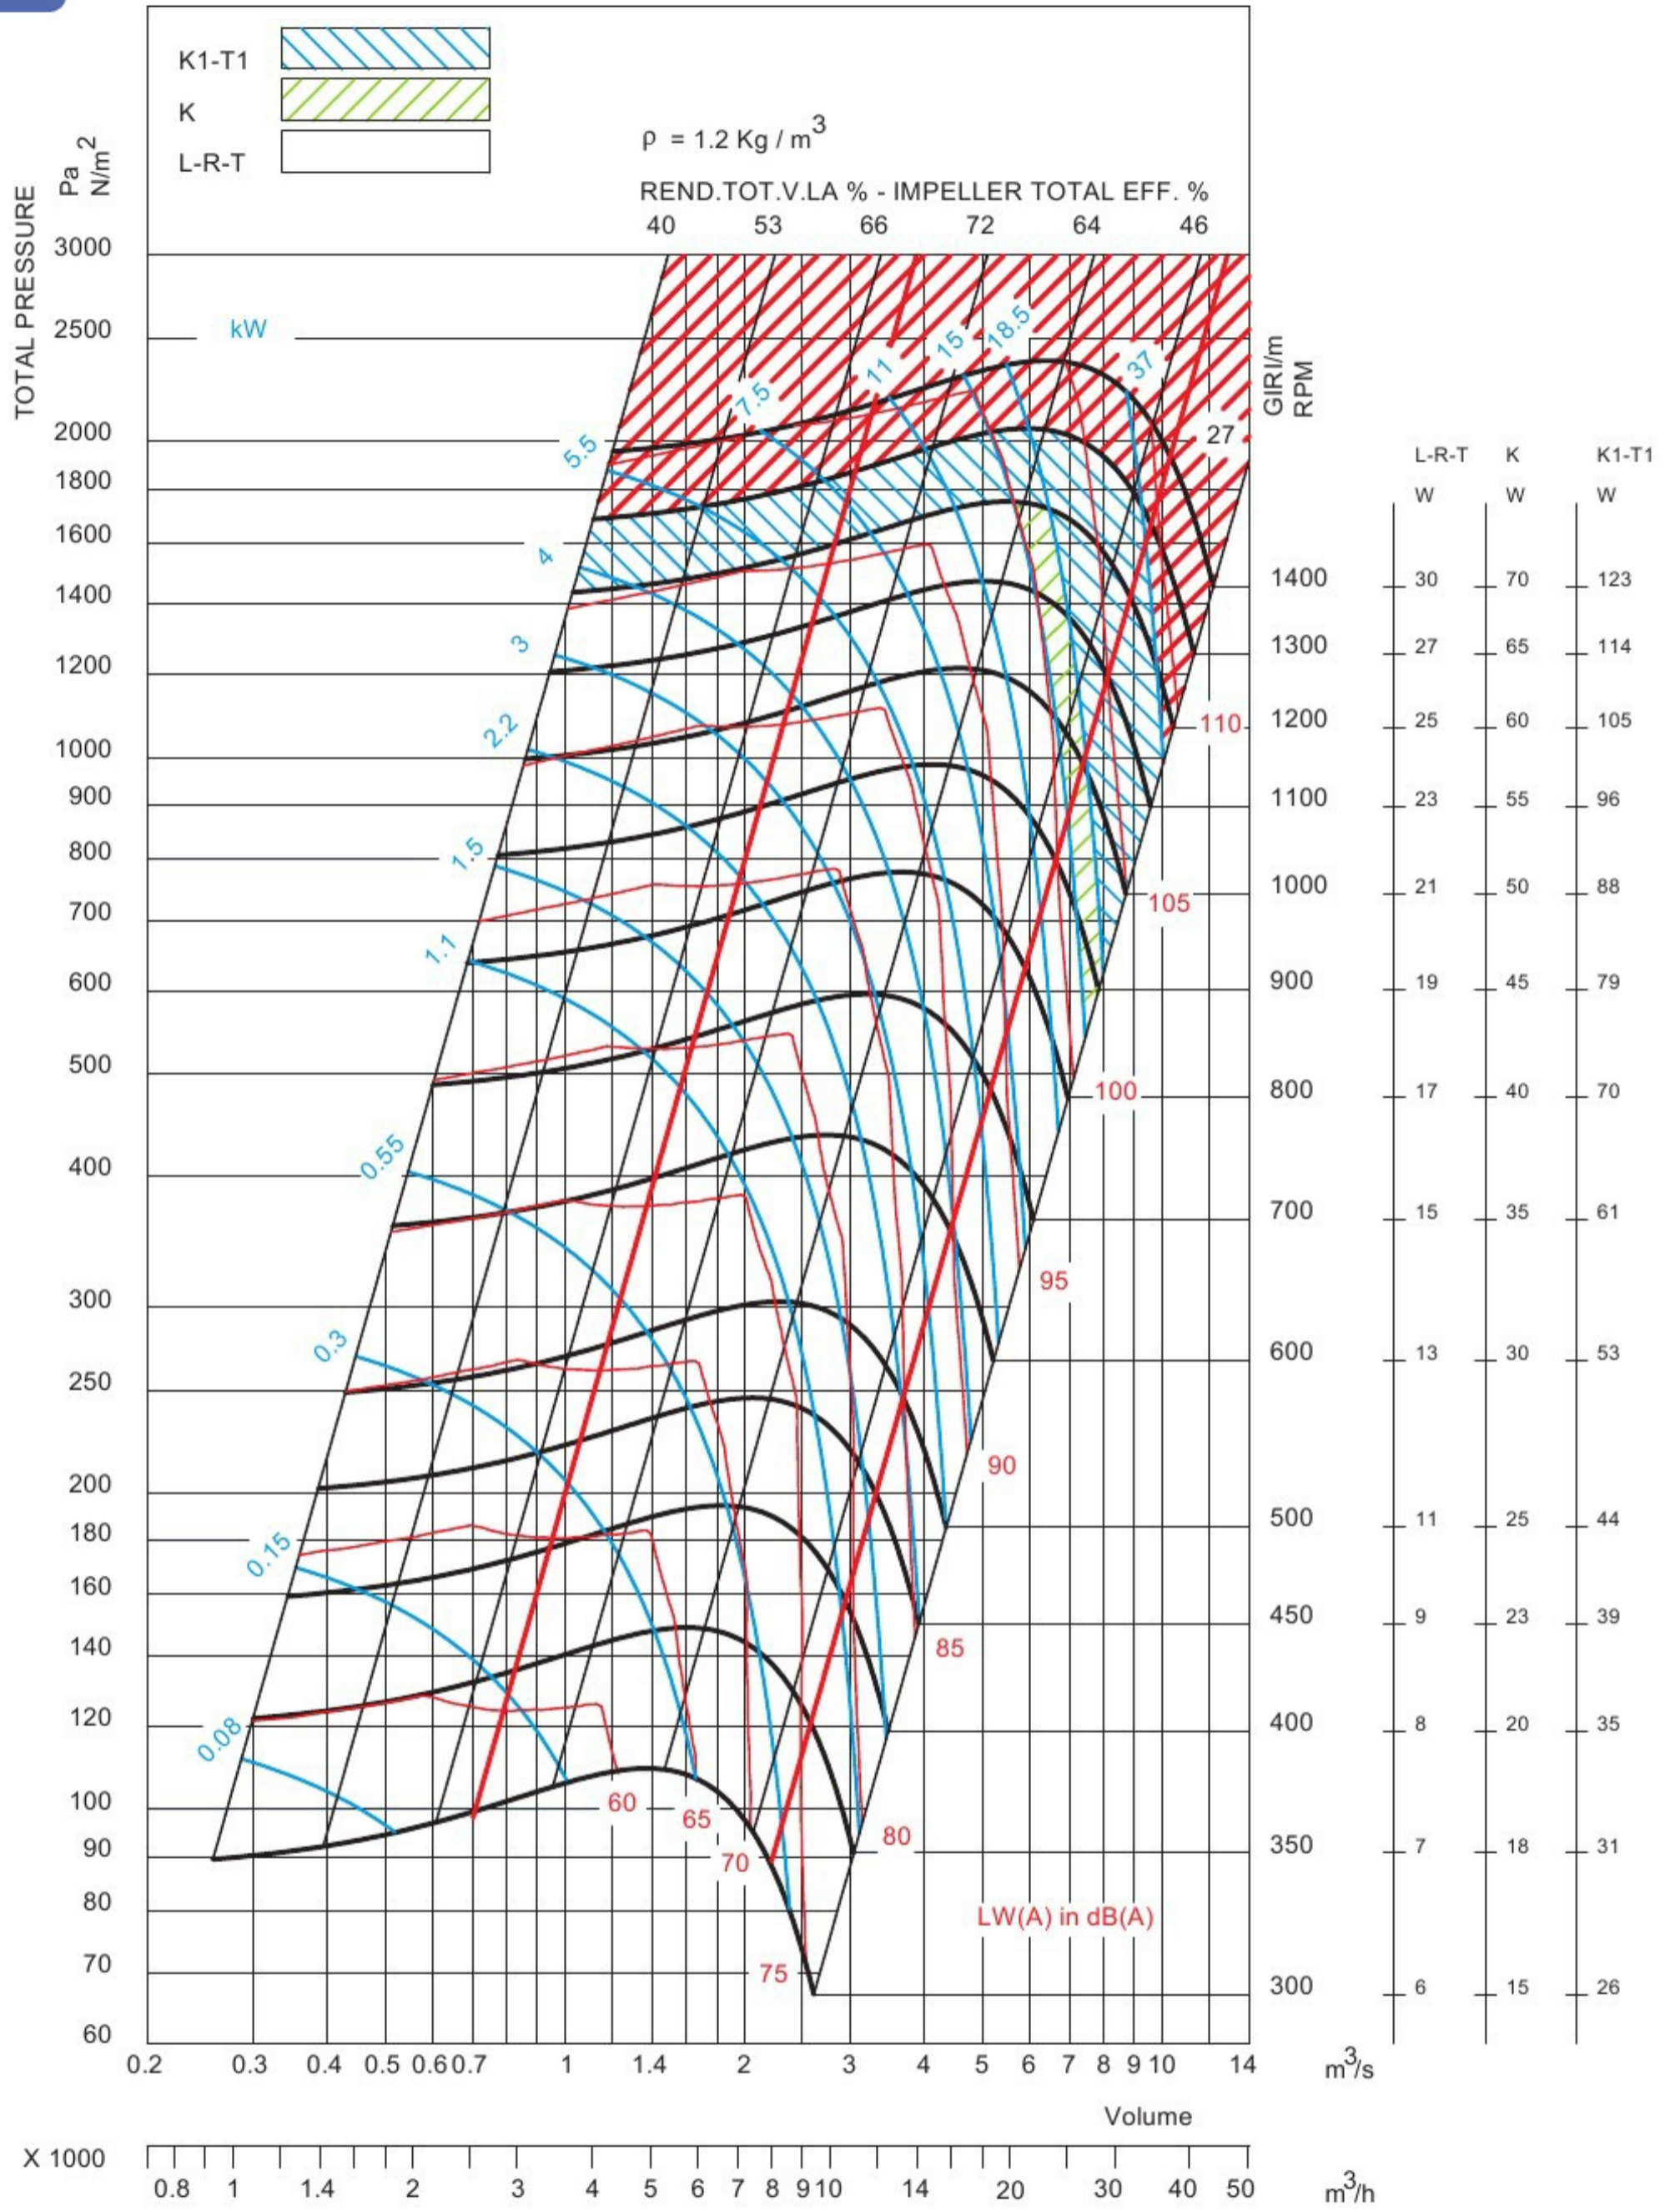

تهویه سبلان

www.tahviehsabalan.com

منحنی های مشخصه اگزاست فن های فوروارد

200 mm WHEEL DIAMETER

225 mm

WHEEL DIAMETER

250 mm

WHEEL DIAMETER

280 mm

WHEEL DIAMETER

315 mm

WHEEL DIAMETER

355 mm WHEEL DIAMETER

400 mm WHEEL DIAMETER

450 mm

WHEEL DIAMETER

500 mm WHEEL DIAMETER

560 mm

WHEEL DIAMETER

630 mm WHEEL DIAMETER

710 mm WHEEL DIAMETER

800 mm WHEEL DIAMETER

900 mm

WHEEL DIAMETER

1000 mm WHEEL DIAMETER