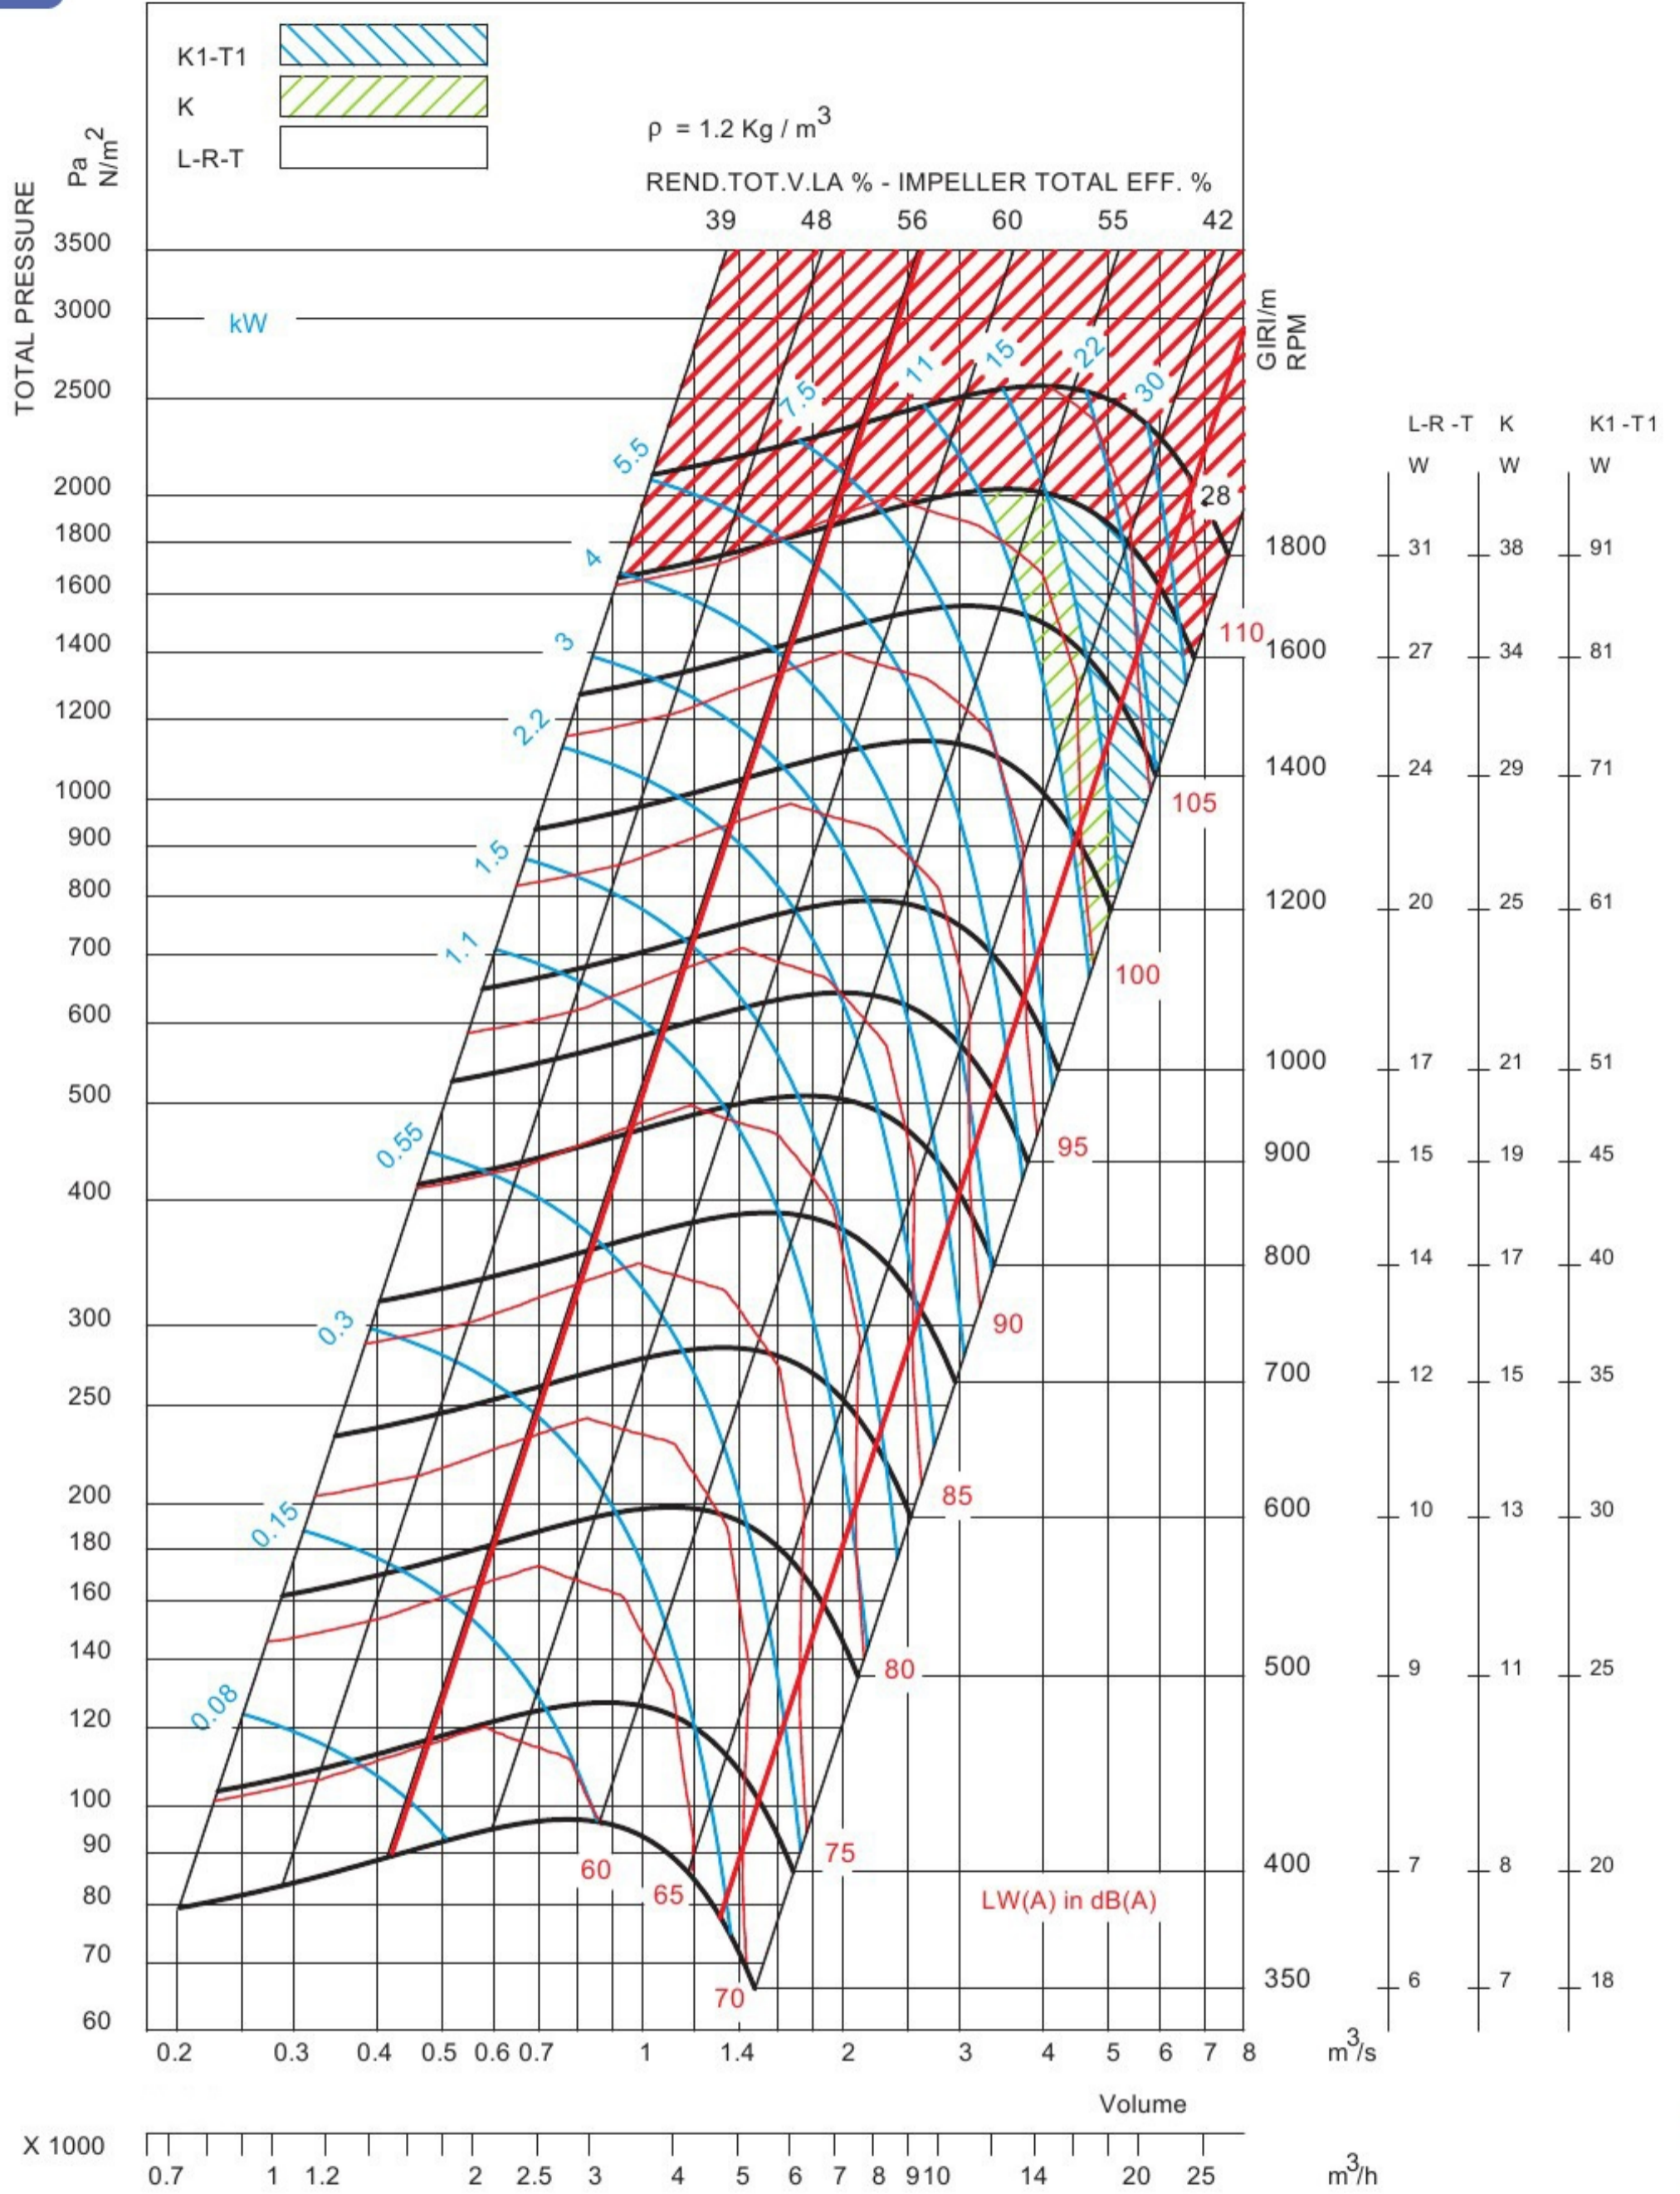

تهویه سبلان

www.tahviehsabalan.com

منحنی های مشخصه اگزاست فن های فوروارد

200 mm WHEEL DIAMETER

225 mm

WHEEL DIAMETER

250 mm

WHEEL DIAMETER

280 mm

WHEEL DIAMETER

315 mm

WHEEL DIAMETER

355 mm WHEEL DIAMETER

400 mm WHEEL DIAMETER

450 mm

WHEEL DIAMETER

500 mm WHEEL DIAMETER

560 mm

WHEEL DIAMETER

630 mm WHEEL DIAMETER

710 mm WHEEL DIAMETER

800 mm WHEEL DIAMETER

900 mm

WHEEL DIAMETER

1000 mm WHEEL DIAMETER