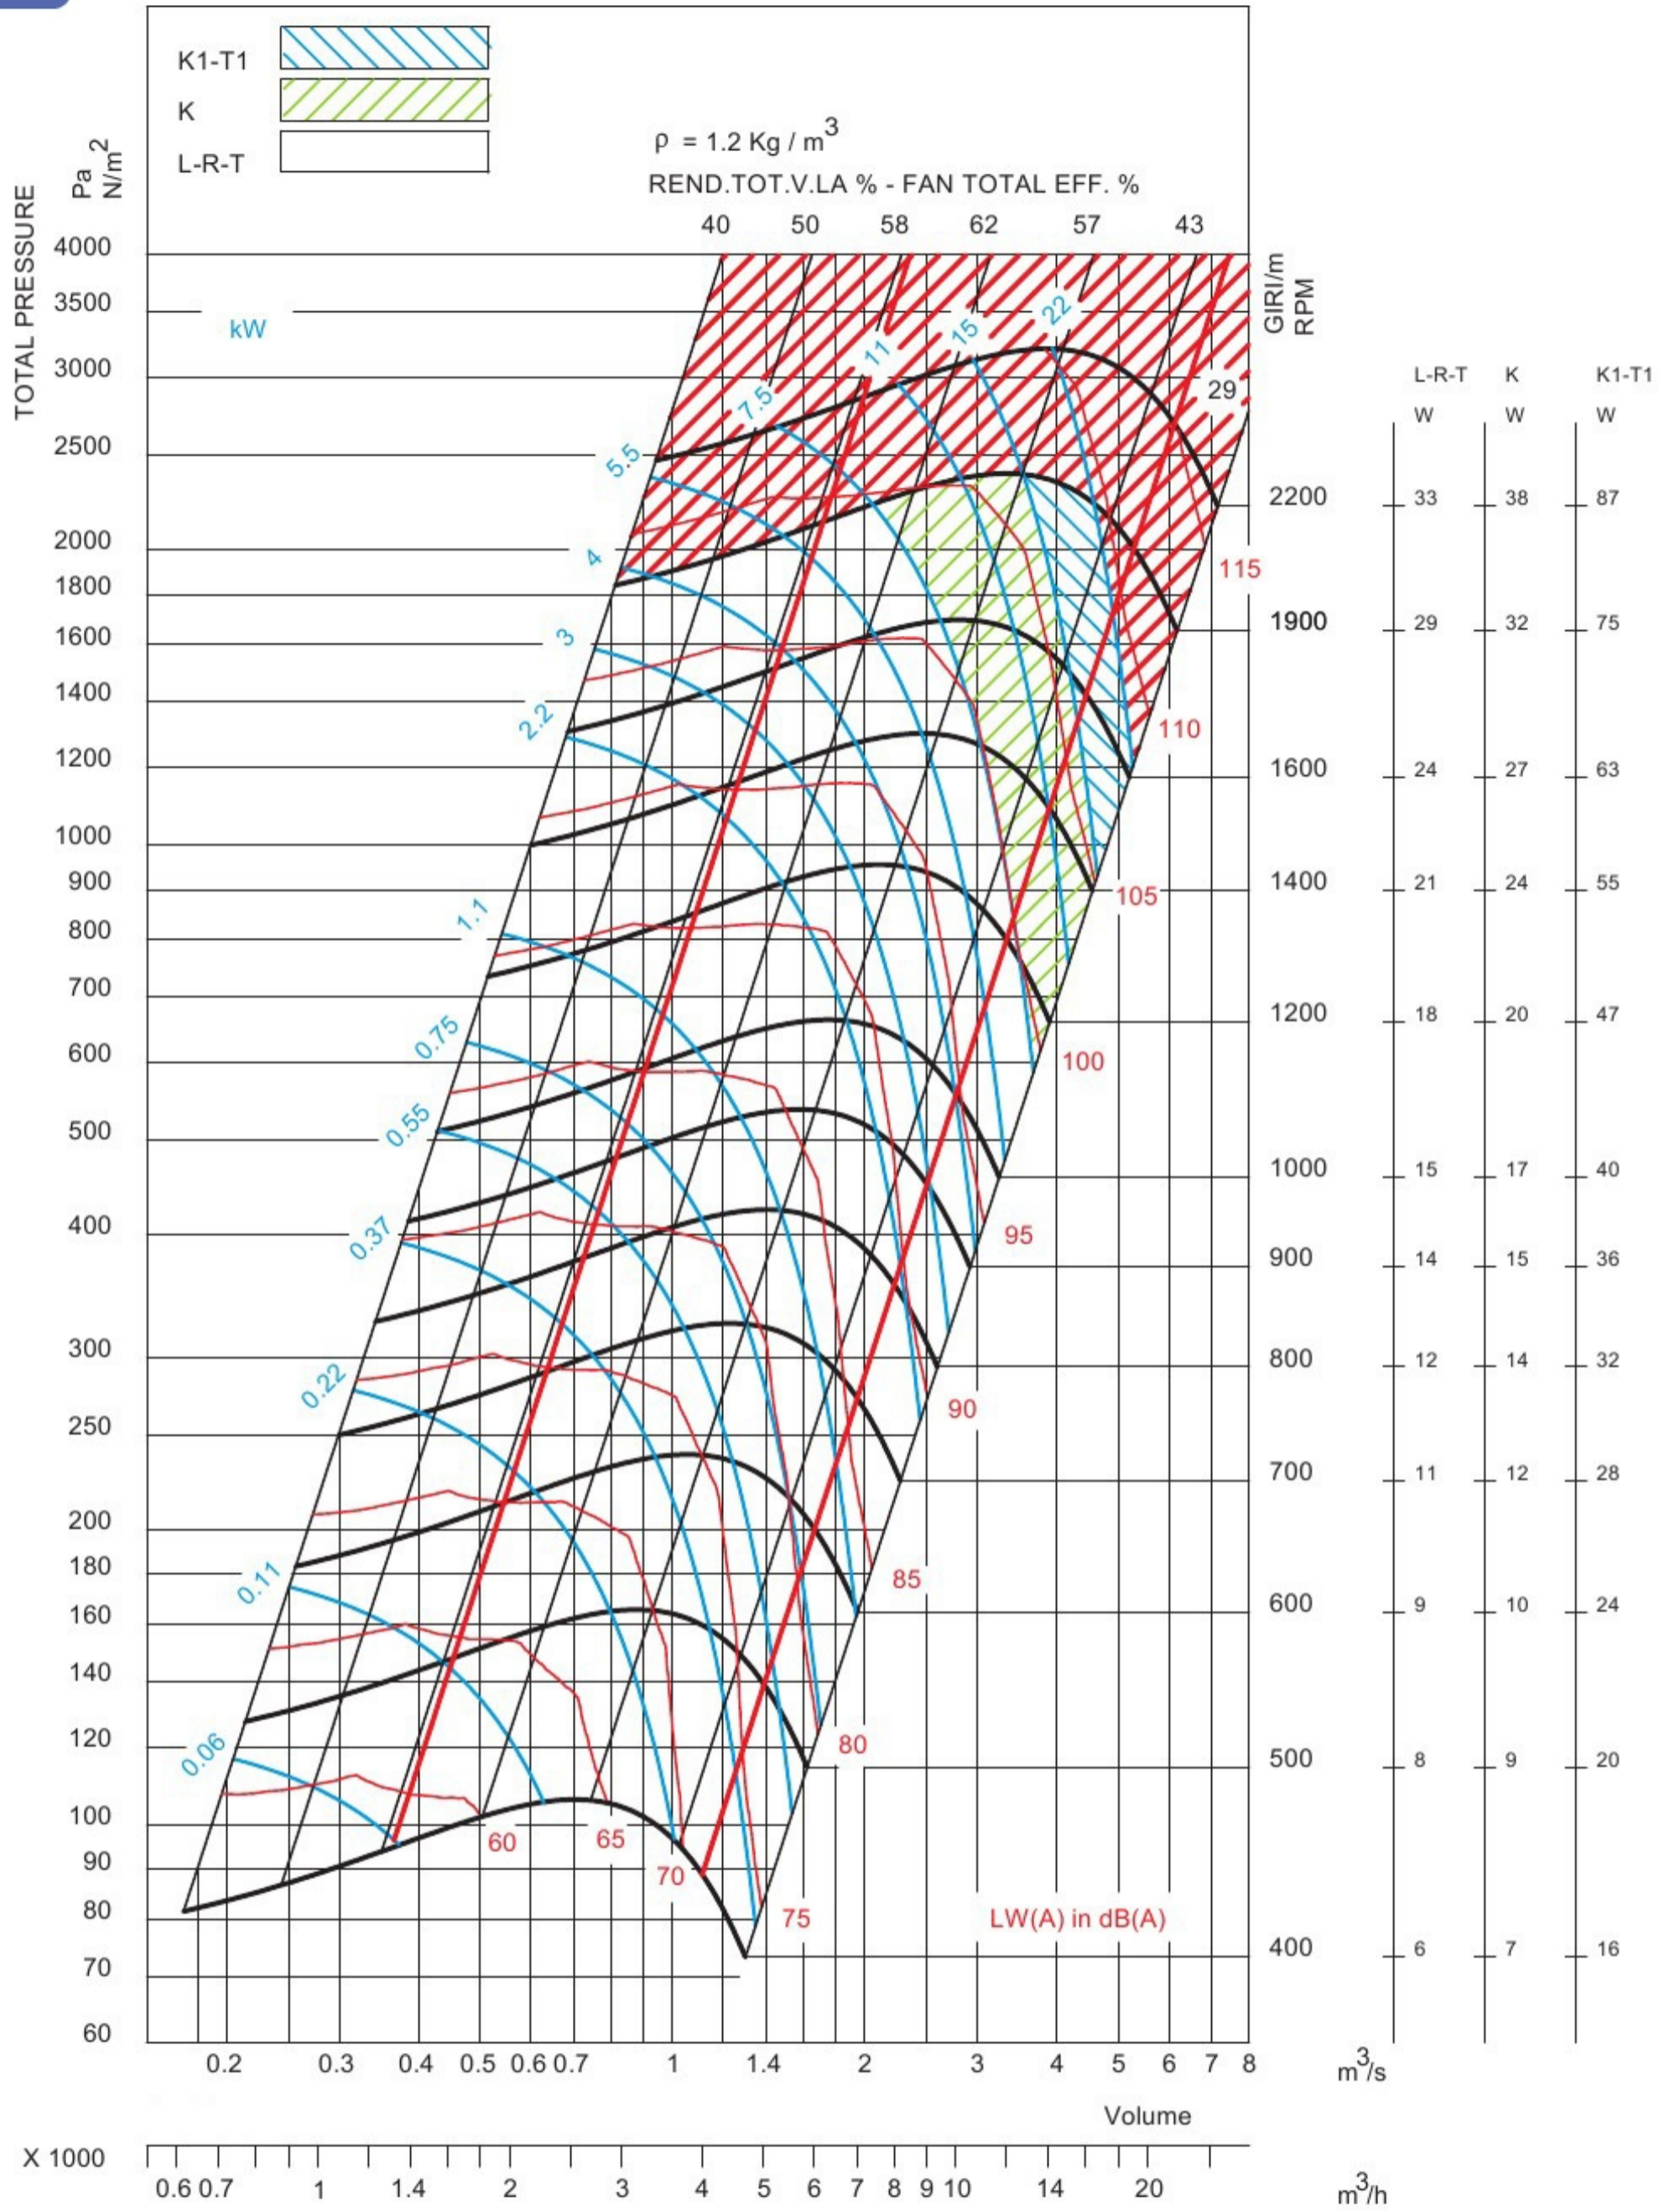

تهویه سبلان

www.tahviehsabalan.com

منحنی های مشخصه اگزاست فن های فوروارد

200 mm WHEEL DIAMETER

225 mm

WHEEL DIAMETER

250 mm

WHEEL DIAMETER

280 mm

WHEEL DIAMETER

315 mm

WHEEL DIAMETER

355 mm WHEEL DIAMETER

400 mm WHEEL DIAMETER

450 mm

WHEEL DIAMETER

500 mm WHEEL DIAMETER

560 mm

WHEEL DIAMETER

630 mm WHEEL DIAMETER

710 mm WHEEL DIAMETER

800 mm WHEEL DIAMETER

900 mm

WHEEL DIAMETER

1000 mm WHEEL DIAMETER