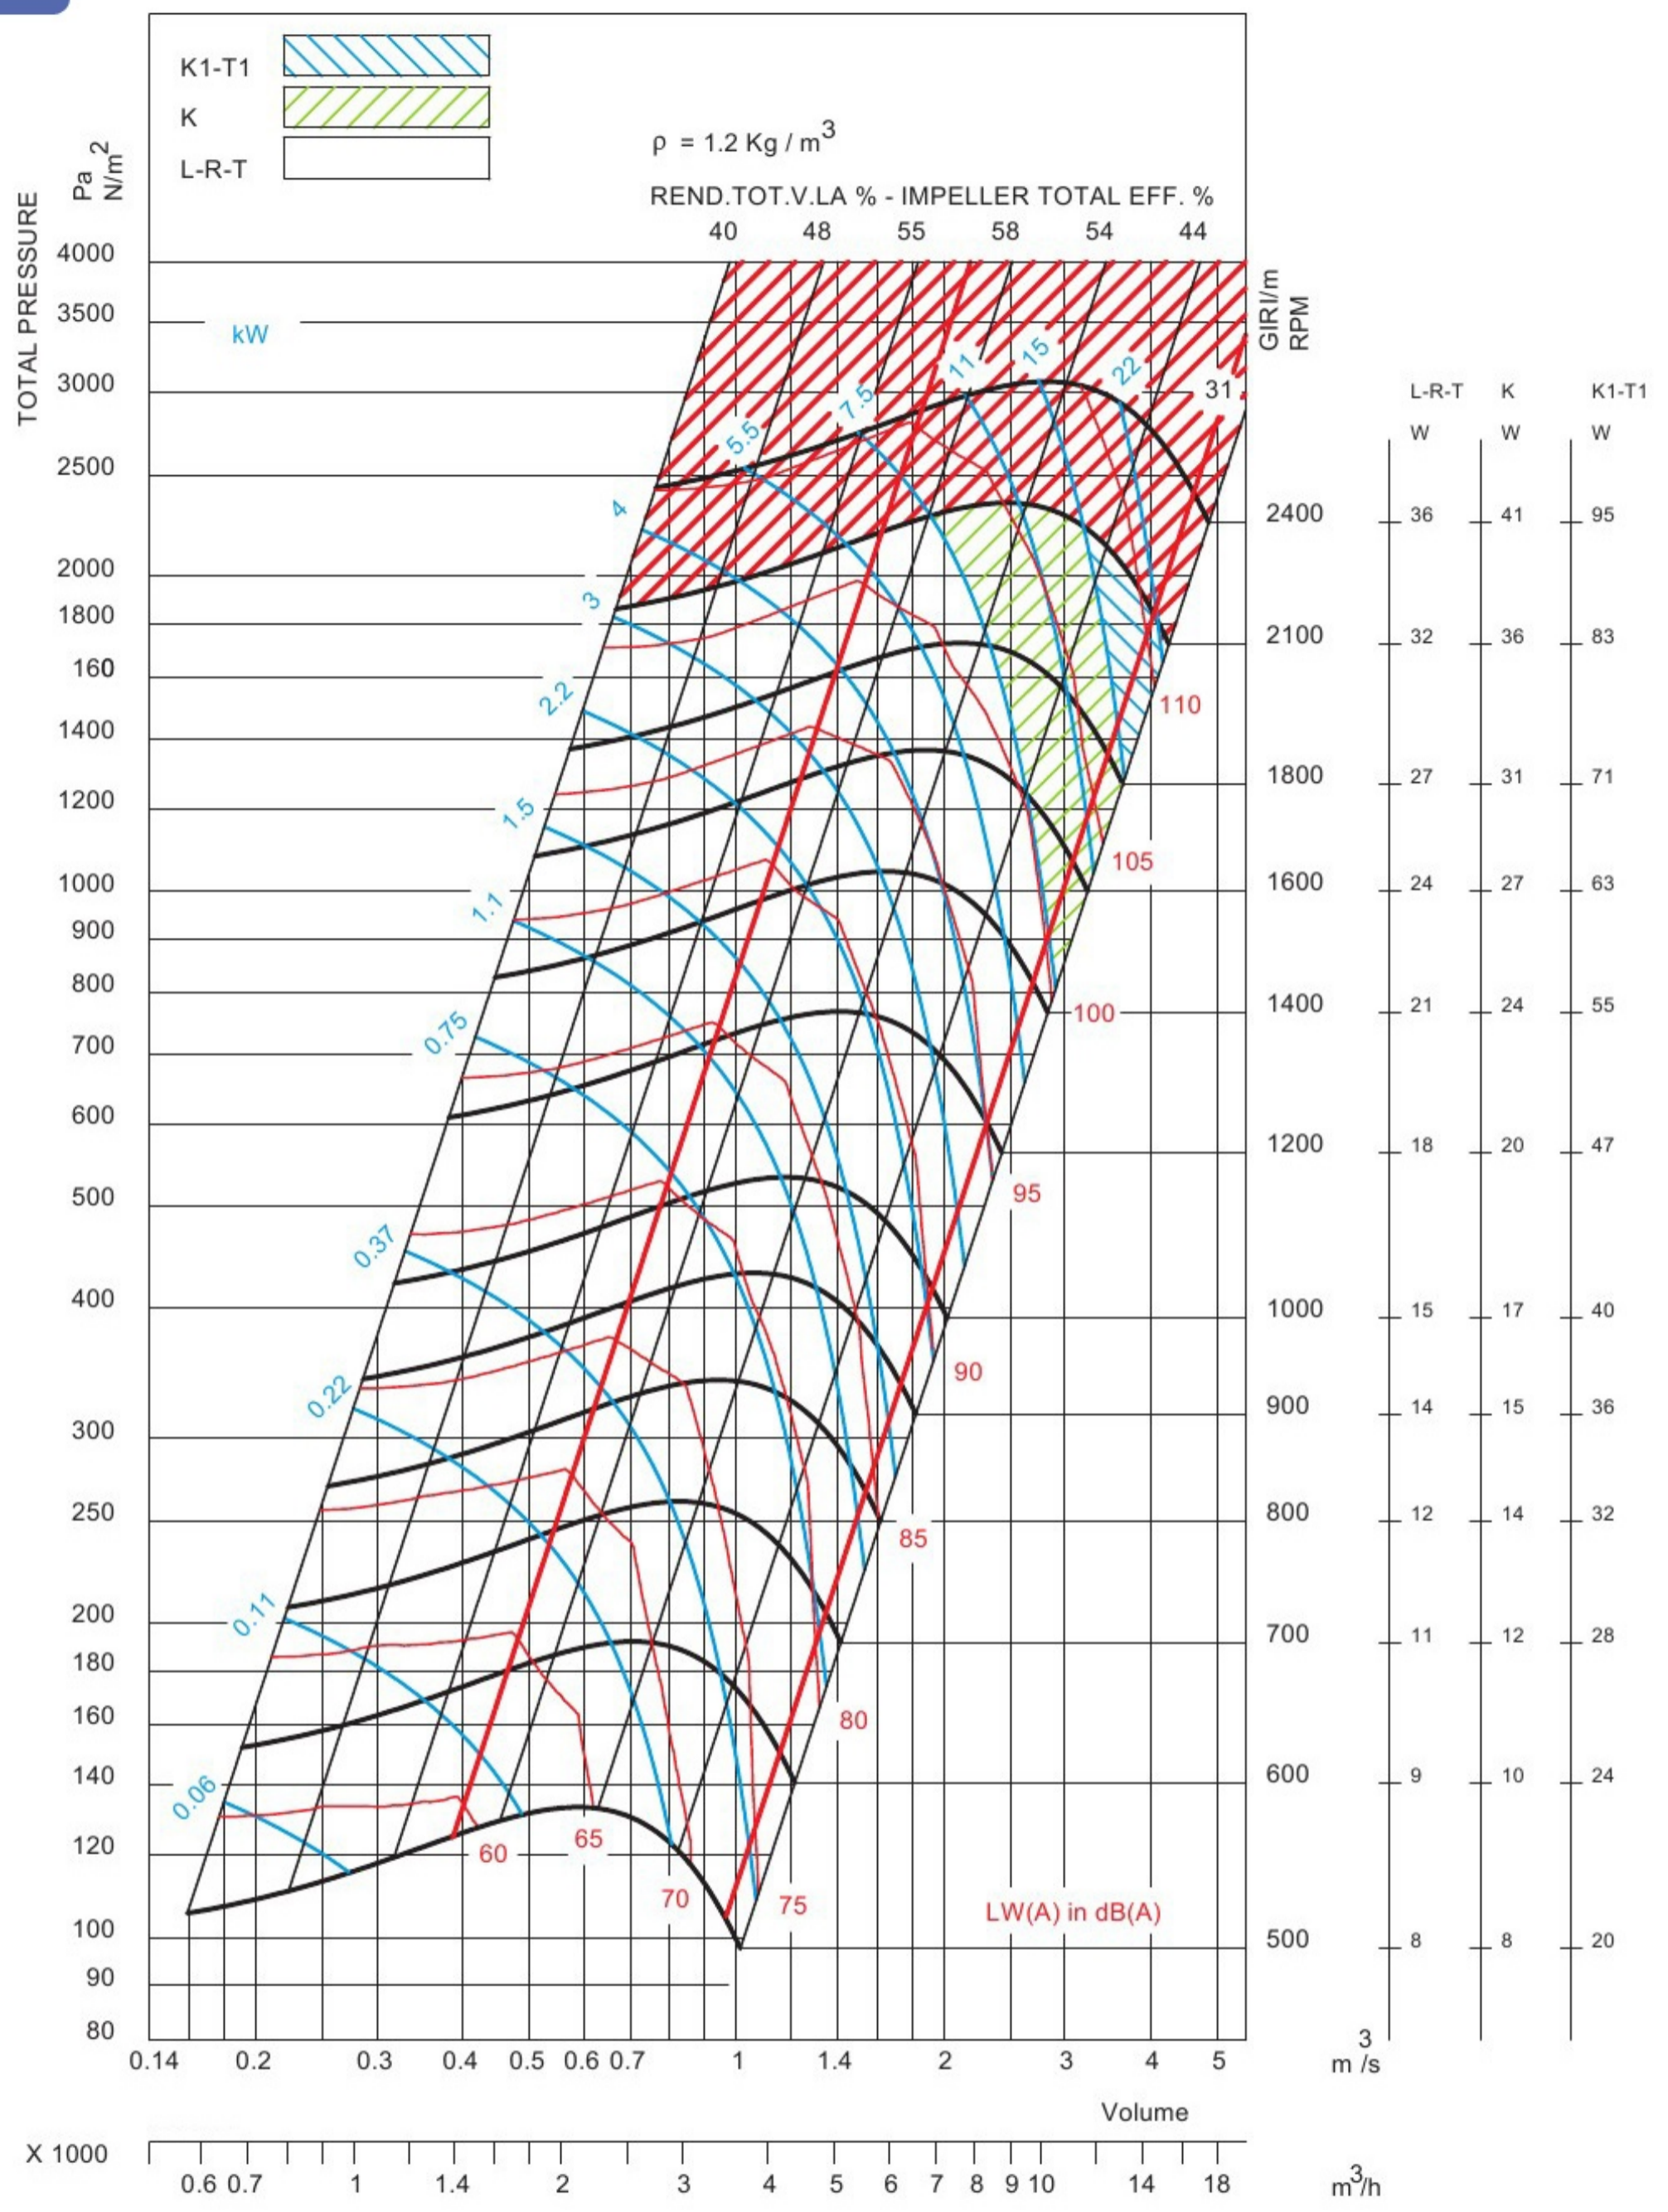

تهویه سبلان

www.tahviehsabalan.com

منحنی های مشخصه اگزاست فن های فوروارد

200 mm WHEEL DIAMETER

225 mm

WHEEL DIAMETER

250 mm

WHEEL DIAMETER

280 mm

WHEEL DIAMETER

315 mm

WHEEL DIAMETER

355 mm WHEEL DIAMETER

400 mm WHEEL DIAMETER

450 mm

WHEEL DIAMETER

500 mm WHEEL DIAMETER

560 mm

WHEEL DIAMETER

630 mm WHEEL DIAMETER

710 mm WHEEL DIAMETER

800 mm WHEEL DIAMETER

900 mm

WHEEL DIAMETER

1000 mm WHEEL DIAMETER