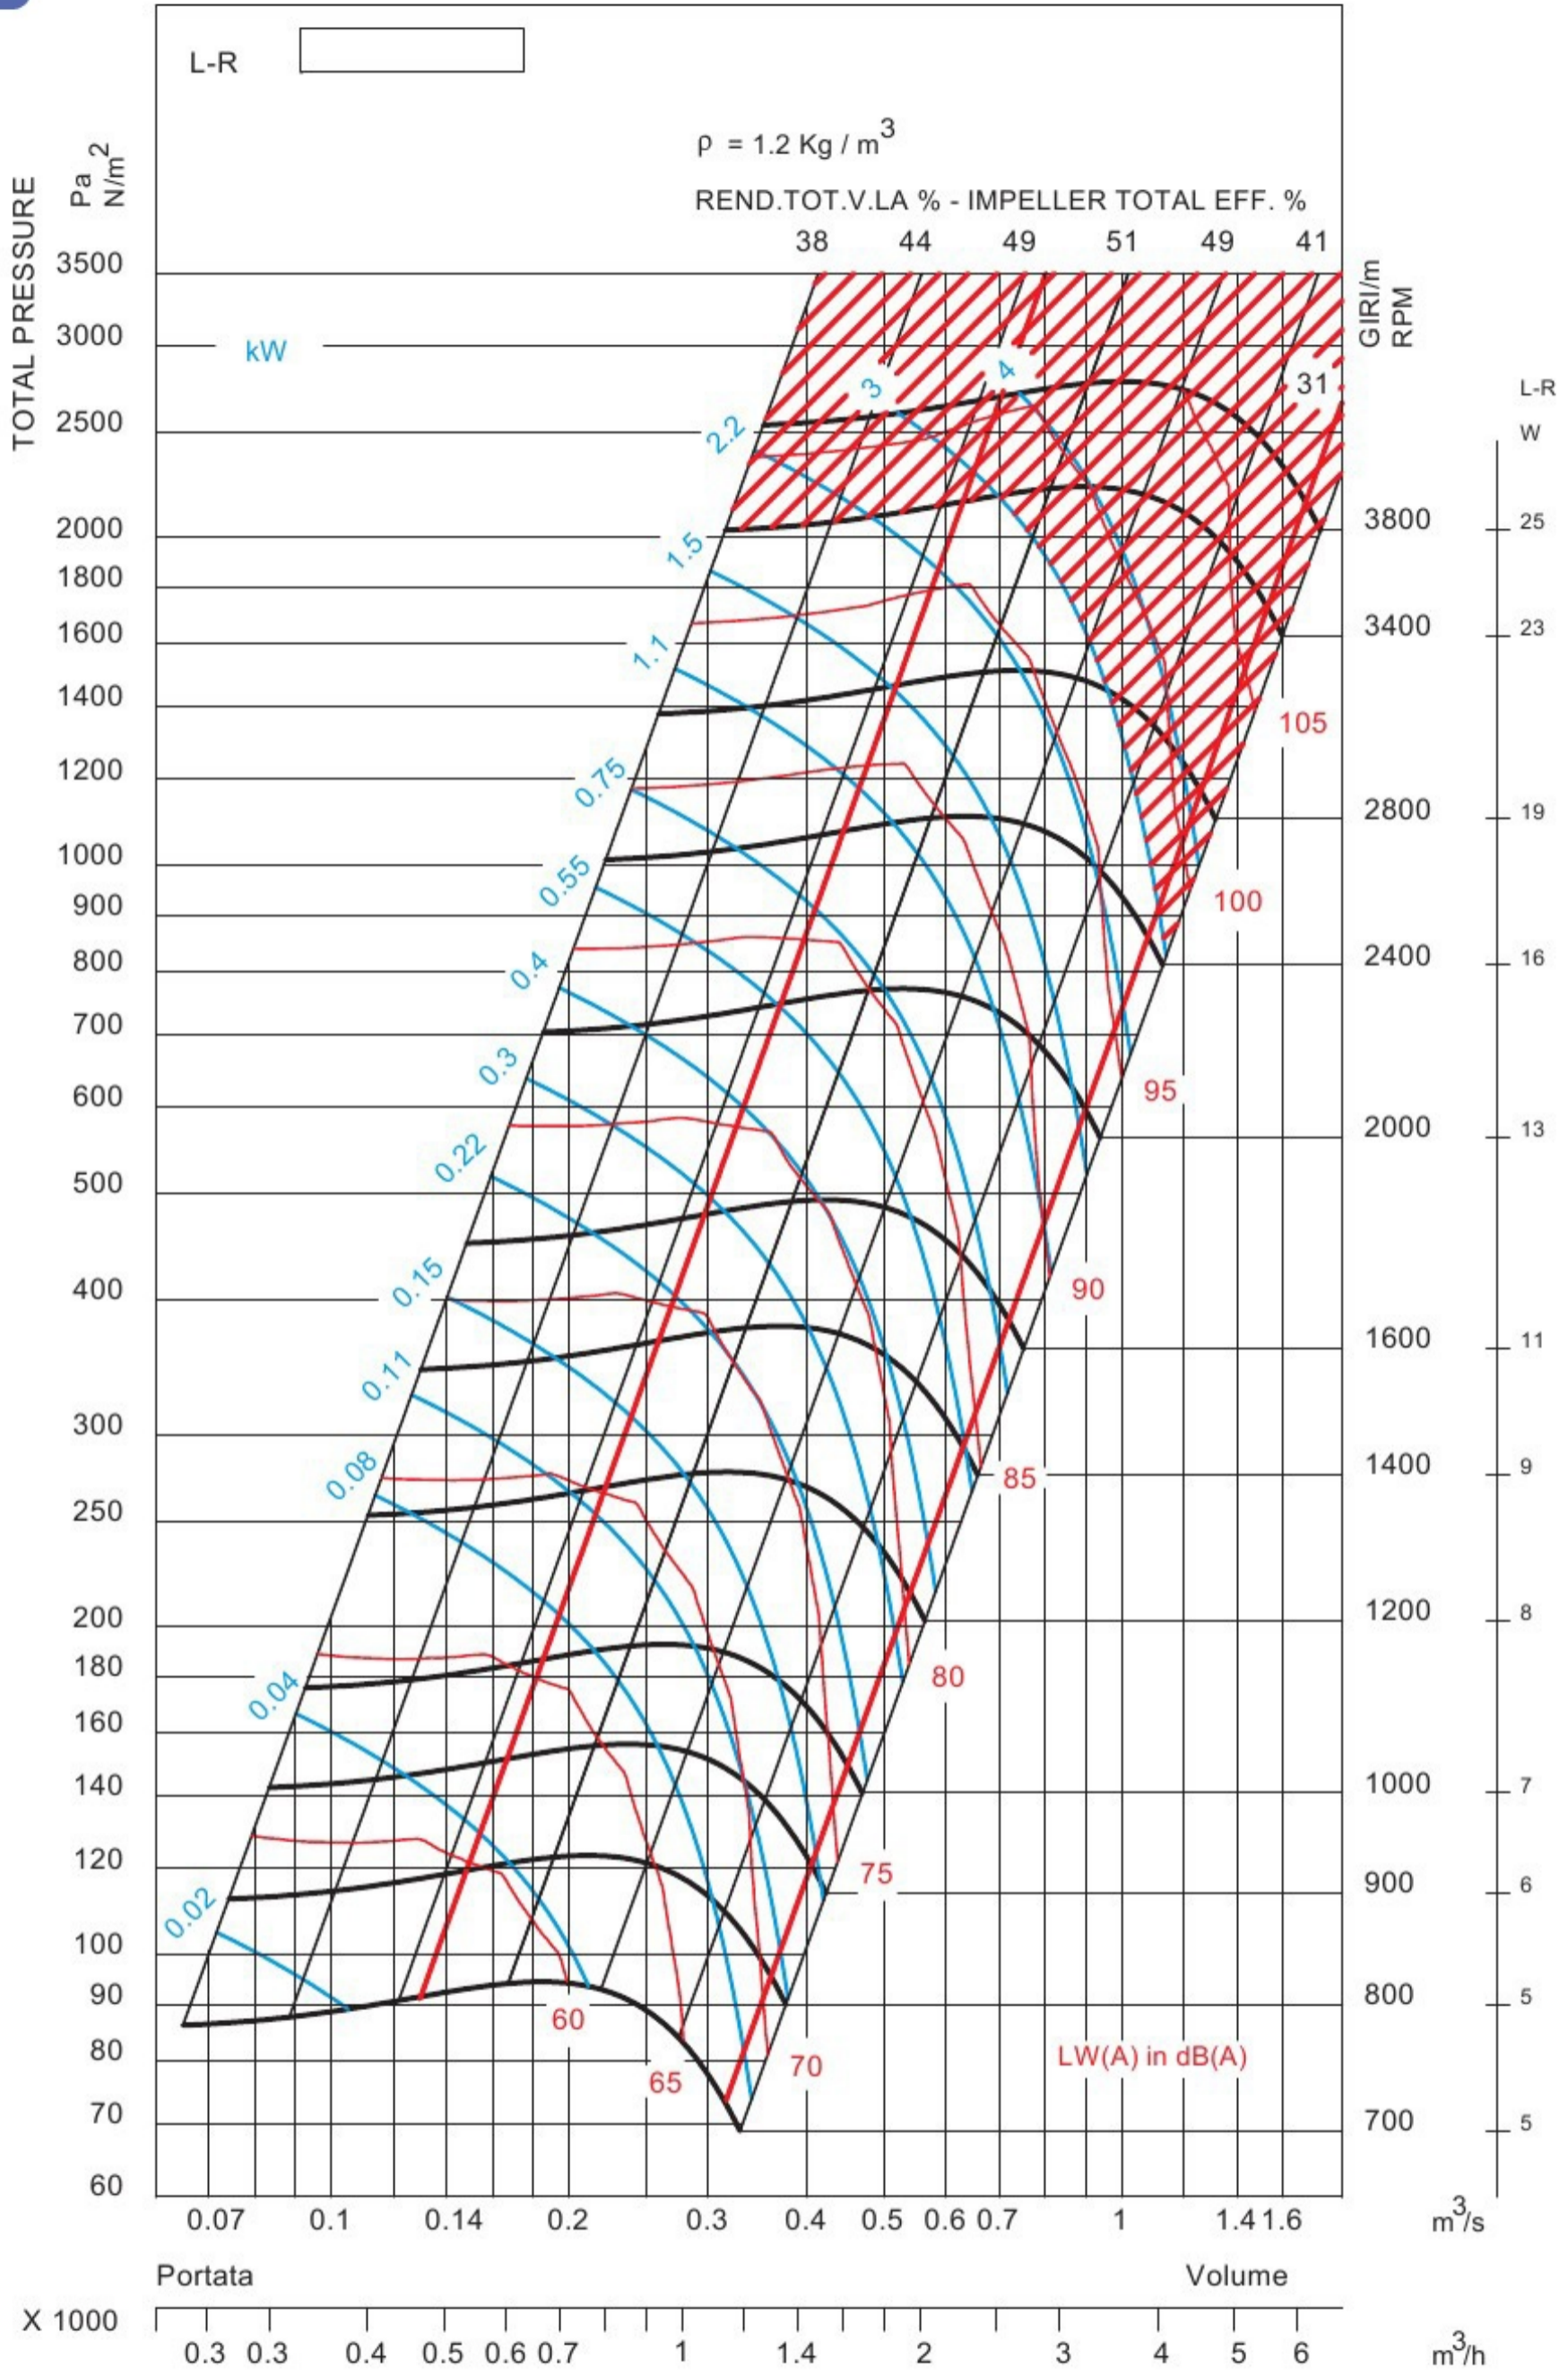

تهویه سبلان

www.tahviehsabalan.com

منحنی های مشخصه اگزاست فن های فوروارد

200 mm WHEEL DIAMETER

225 mm

WHEEL DIAMETER

250 mm

WHEEL DIAMETER

280 mm

WHEEL DIAMETER

315 mm

WHEEL DIAMETER

355 mm WHEEL DIAMETER

400 mm WHEEL DIAMETER

450 mm

WHEEL DIAMETER

500 mm WHEEL DIAMETER

560 mm

WHEEL DIAMETER

630 mm WHEEL DIAMETER

710 mm WHEEL DIAMETER

800 mm WHEEL DIAMETER

900 mm

WHEEL DIAMETER

1000 mm WHEEL DIAMETER