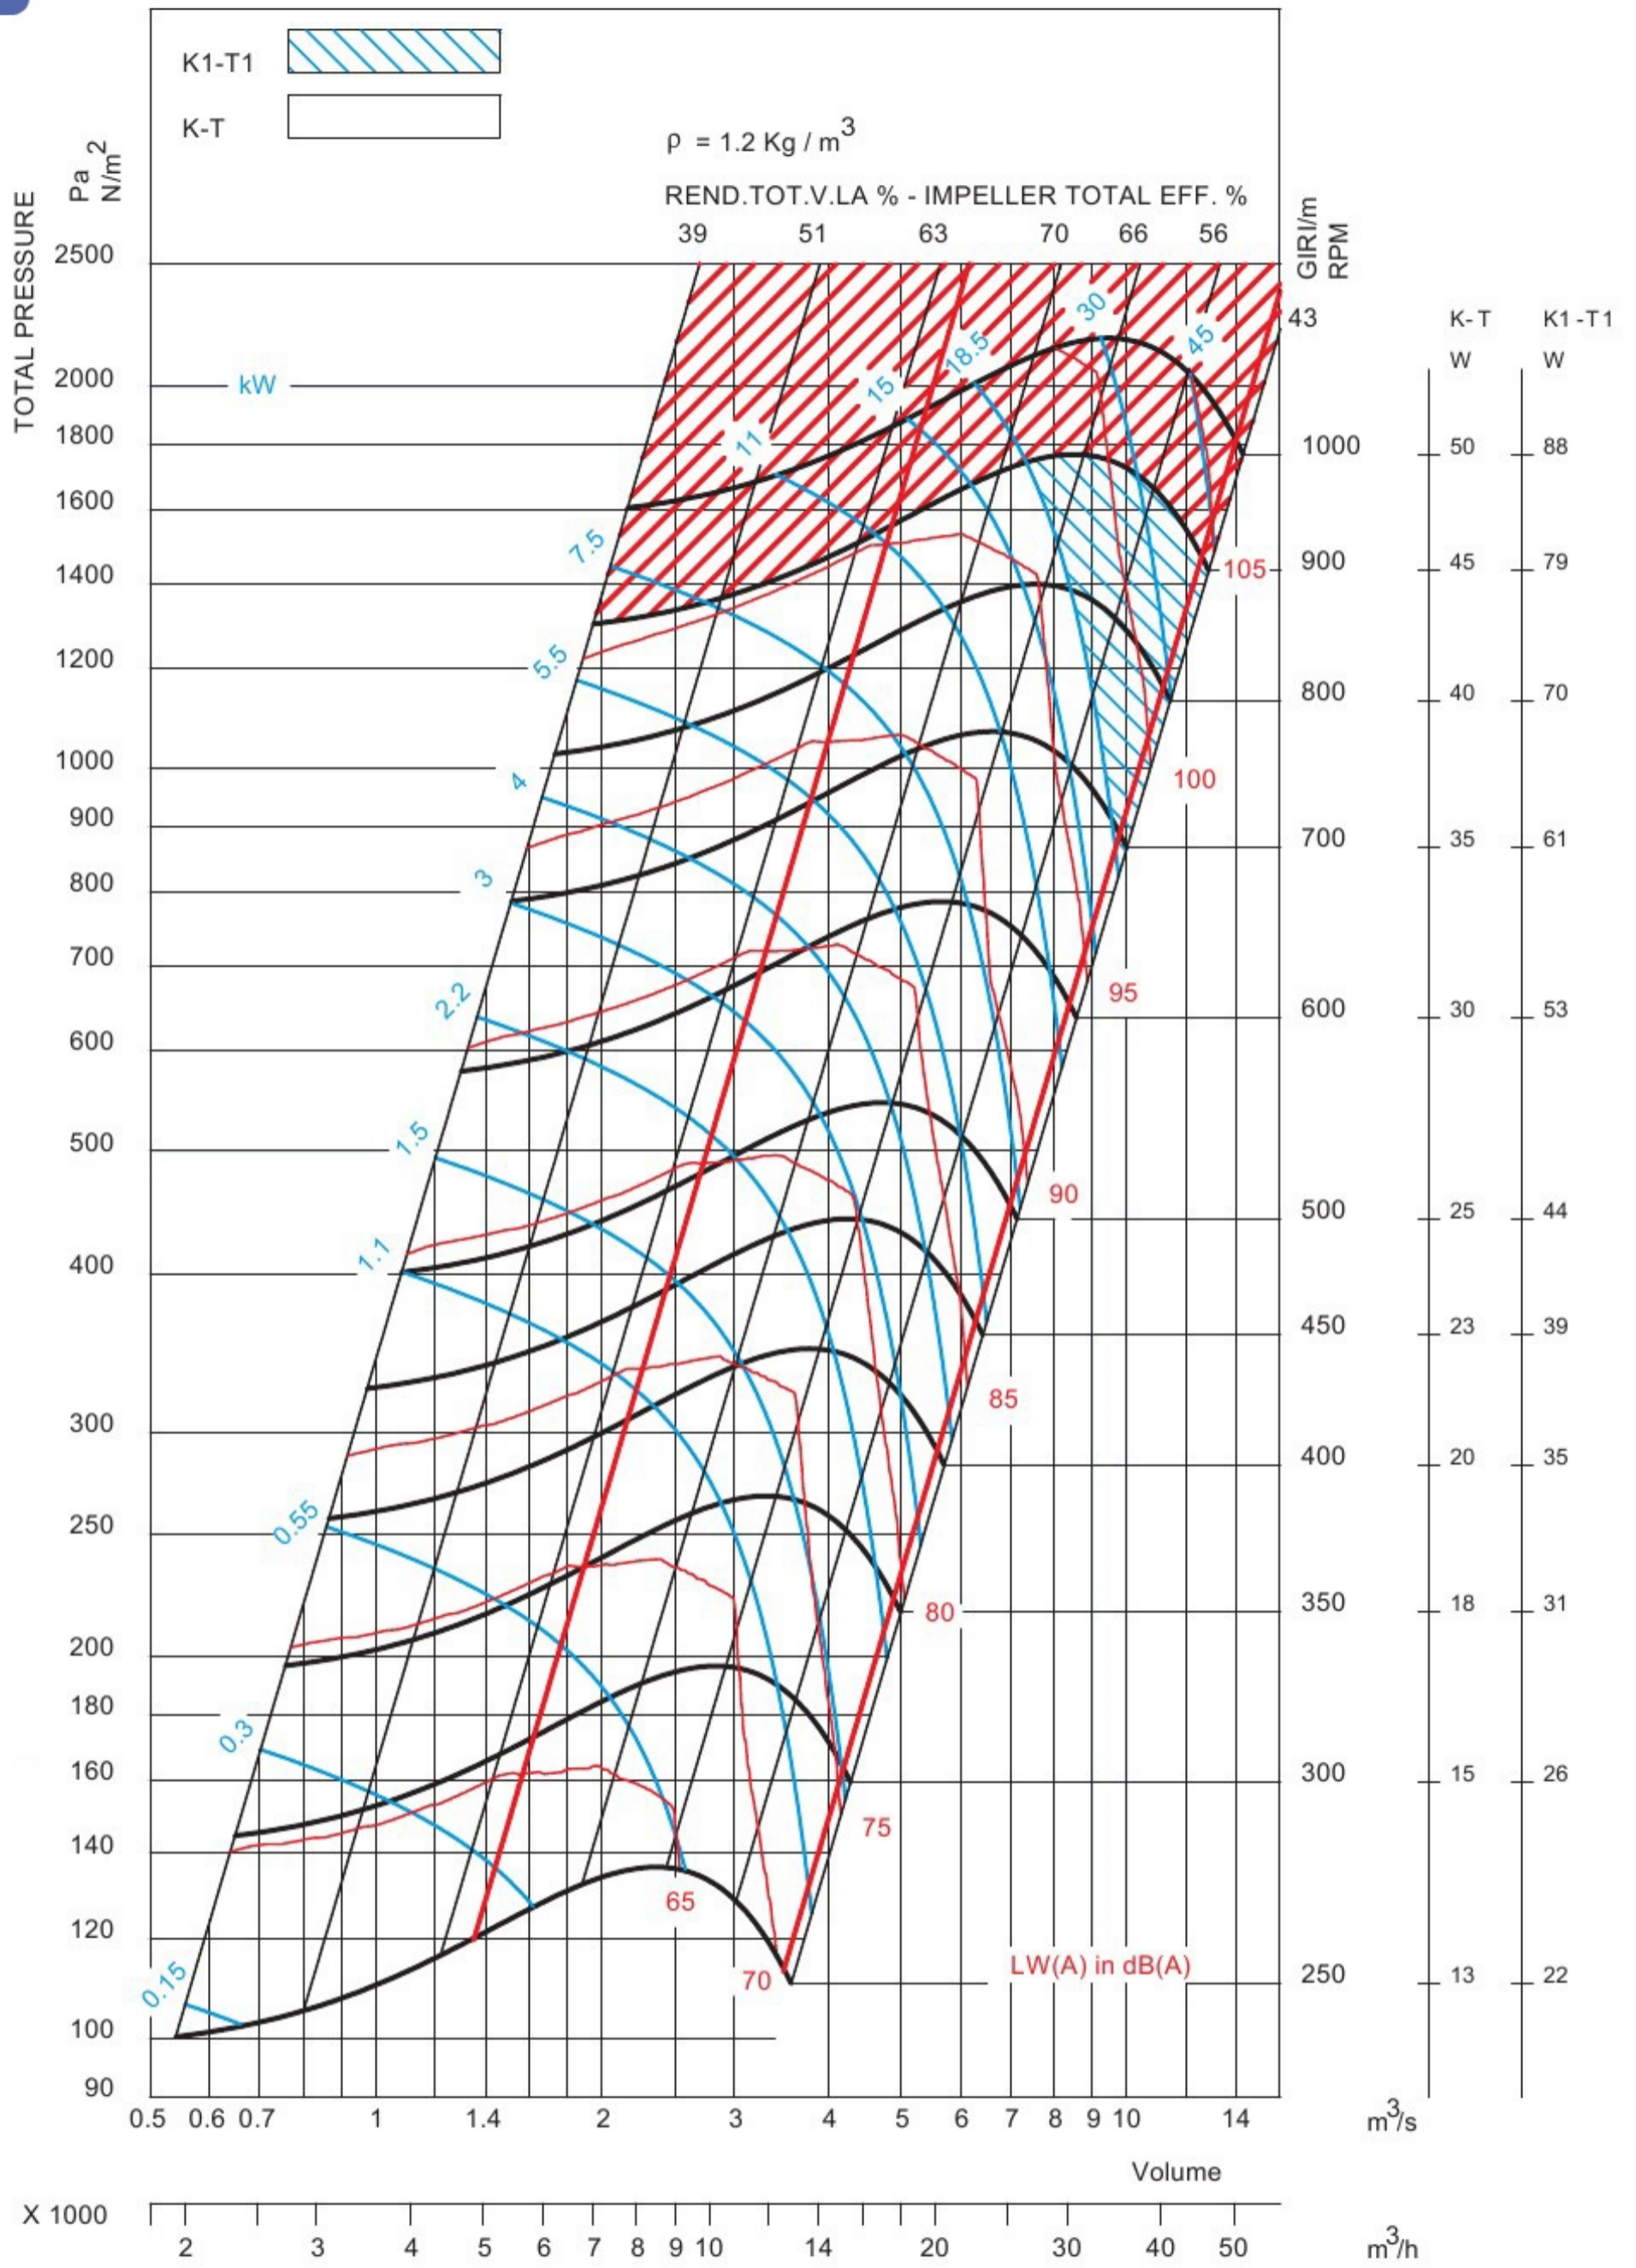

تهویه سبلان

www.tahviehsabalan.com

منحنی های مشخصه اگزاست فن های فوروارد

200 mm WHEEL DIAMETER

225 mm

WHEEL DIAMETER

250 mm

WHEEL DIAMETER

280 mm

WHEEL DIAMETER

315 mm

WHEEL DIAMETER

355 mm WHEEL DIAMETER

400 mm WHEEL DIAMETER

450 mm

WHEEL DIAMETER

500 mm WHEEL DIAMETER

560 mm

WHEEL DIAMETER

630 mm WHEEL DIAMETER

710 mm WHEEL DIAMETER

800 mm WHEEL DIAMETER

900 mm

WHEEL DIAMETER

1000 mm WHEEL DIAMETER