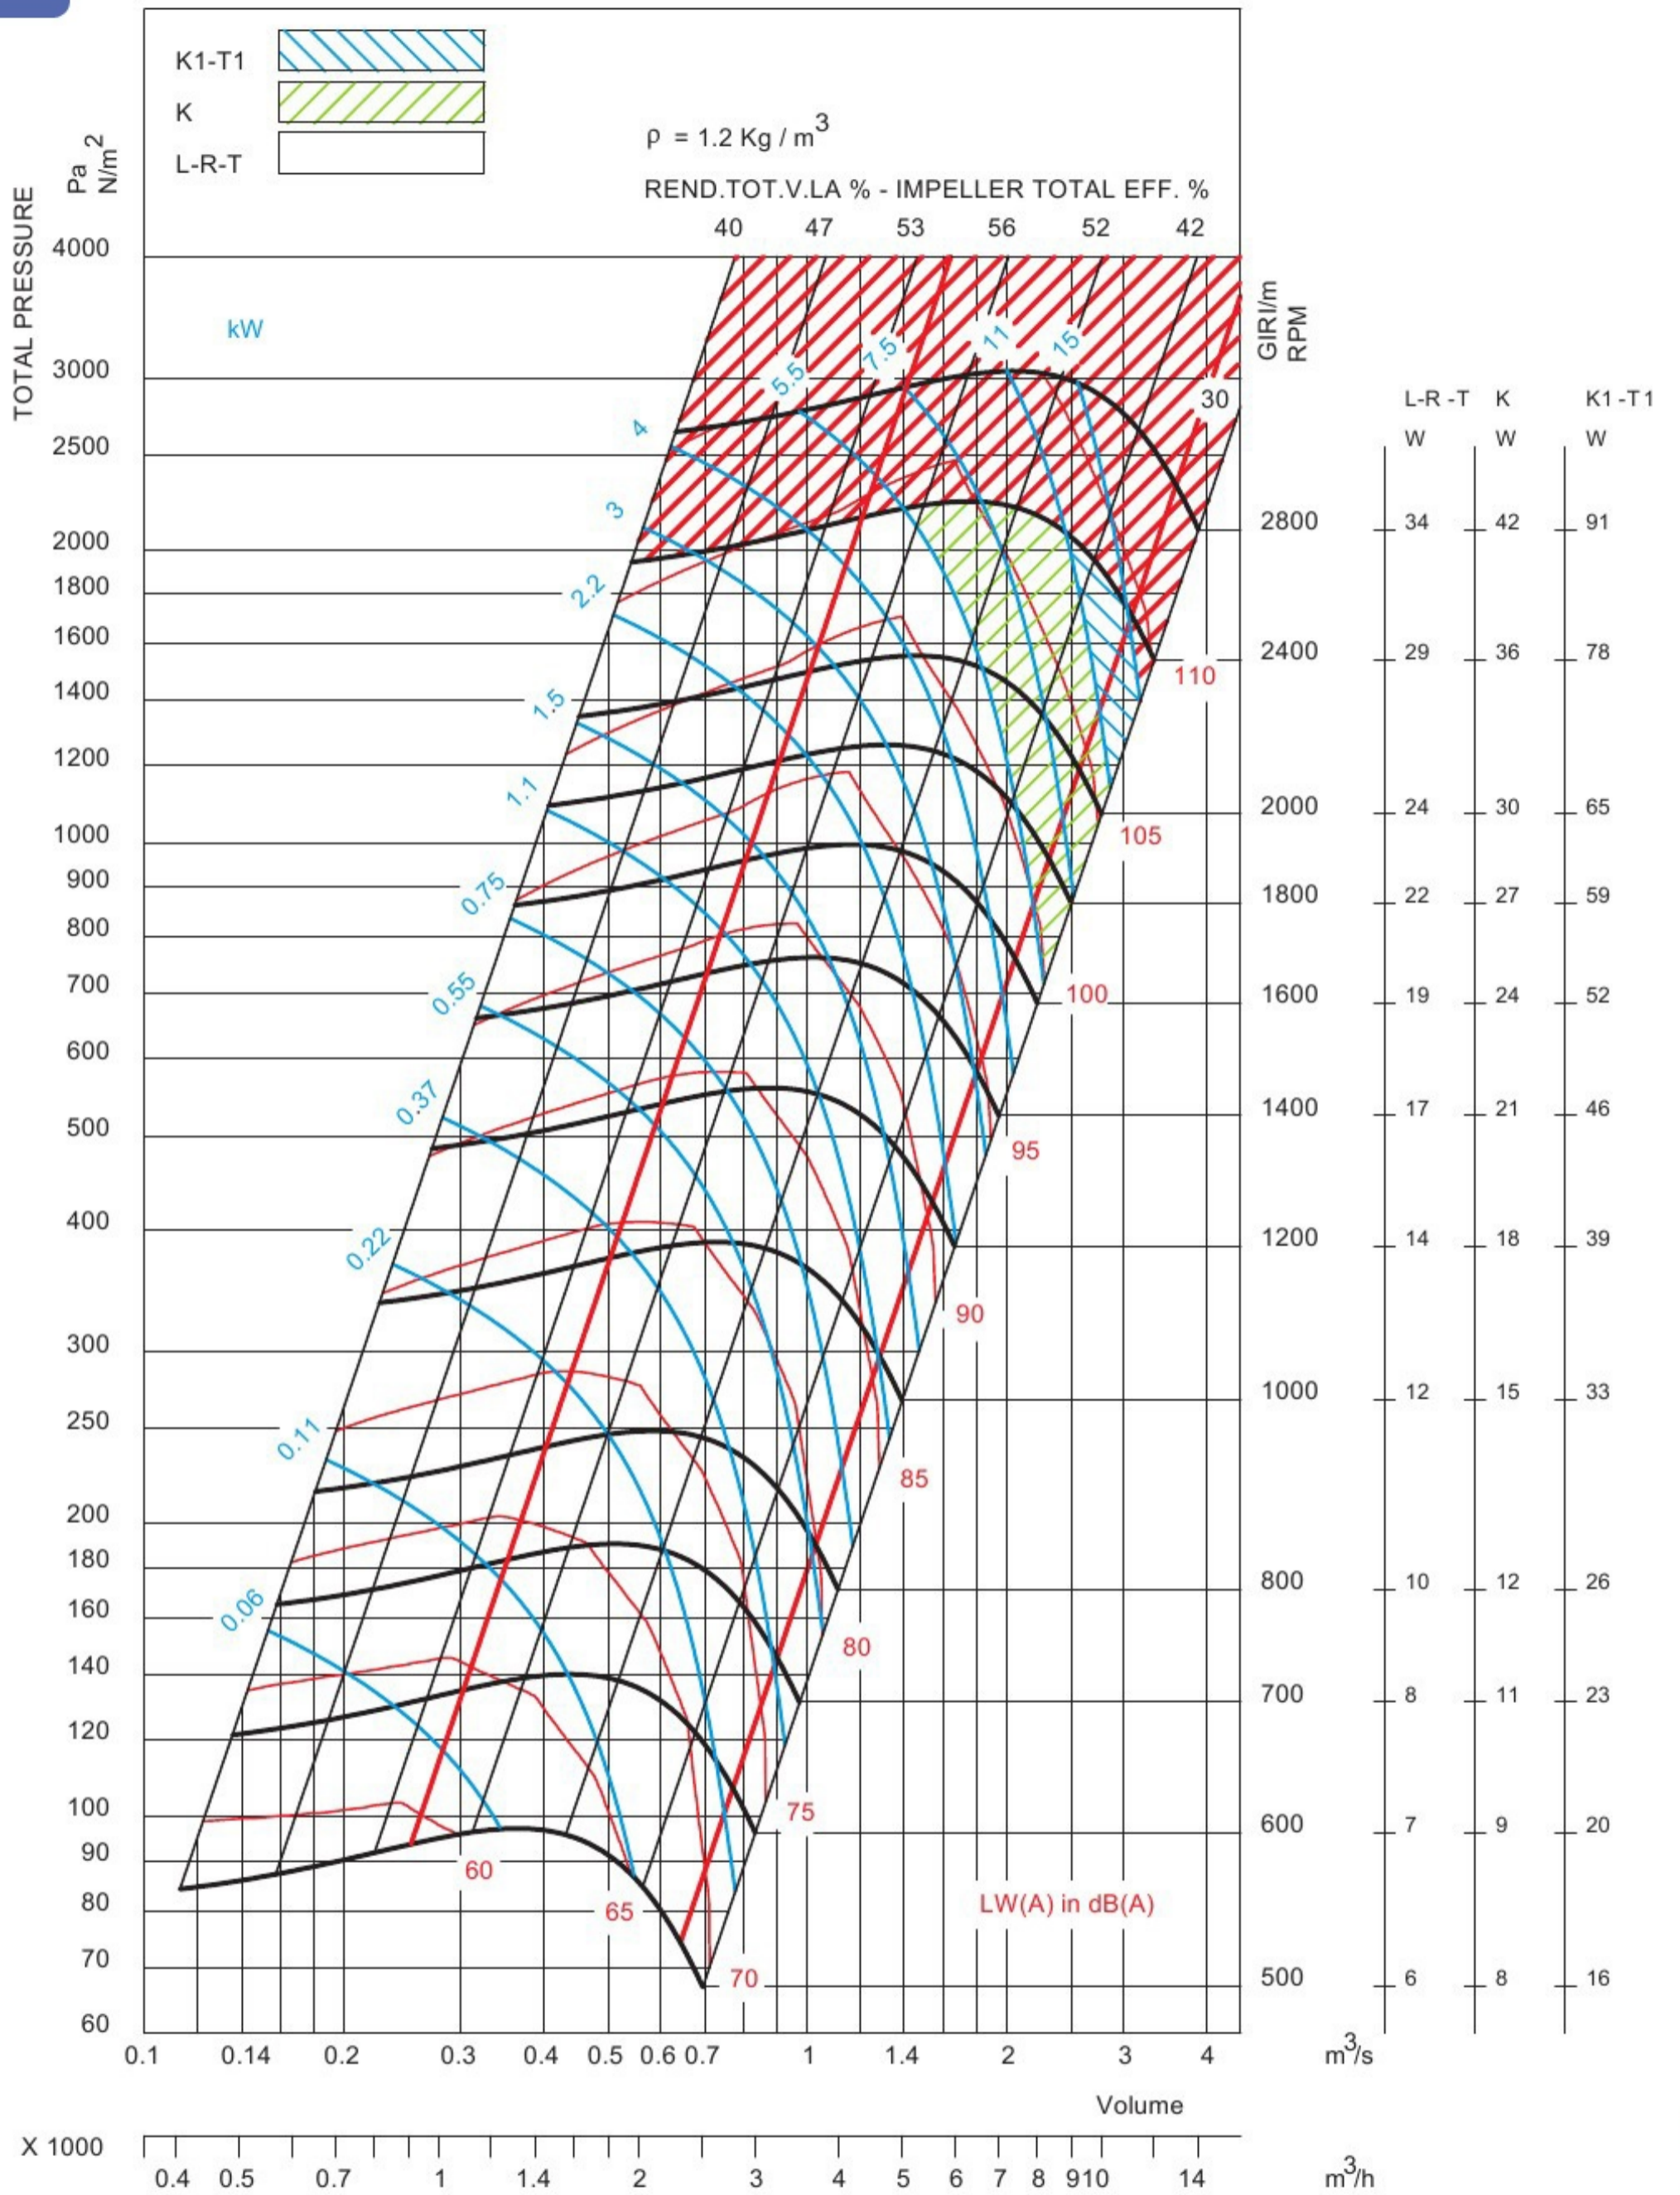

تهویه سبلان

www.tahviehsabalan.com

منحنی های مشخصه اگزاست فن های فوروارد

200 mm WHEEL DIAMETER

225 mm

WHEEL DIAMETER

250 mm

WHEEL DIAMETER

280 mm

WHEEL DIAMETER

315 mm

WHEEL DIAMETER

355 mm WHEEL DIAMETER

400 mm WHEEL DIAMETER

450 mm

WHEEL DIAMETER

500 mm WHEEL DIAMETER

560 mm

WHEEL DIAMETER

630 mm WHEEL DIAMETER

710 mm WHEEL DIAMETER

800 mm WHEEL DIAMETER

900 mm

WHEEL DIAMETER

1000 mm WHEEL DIAMETER