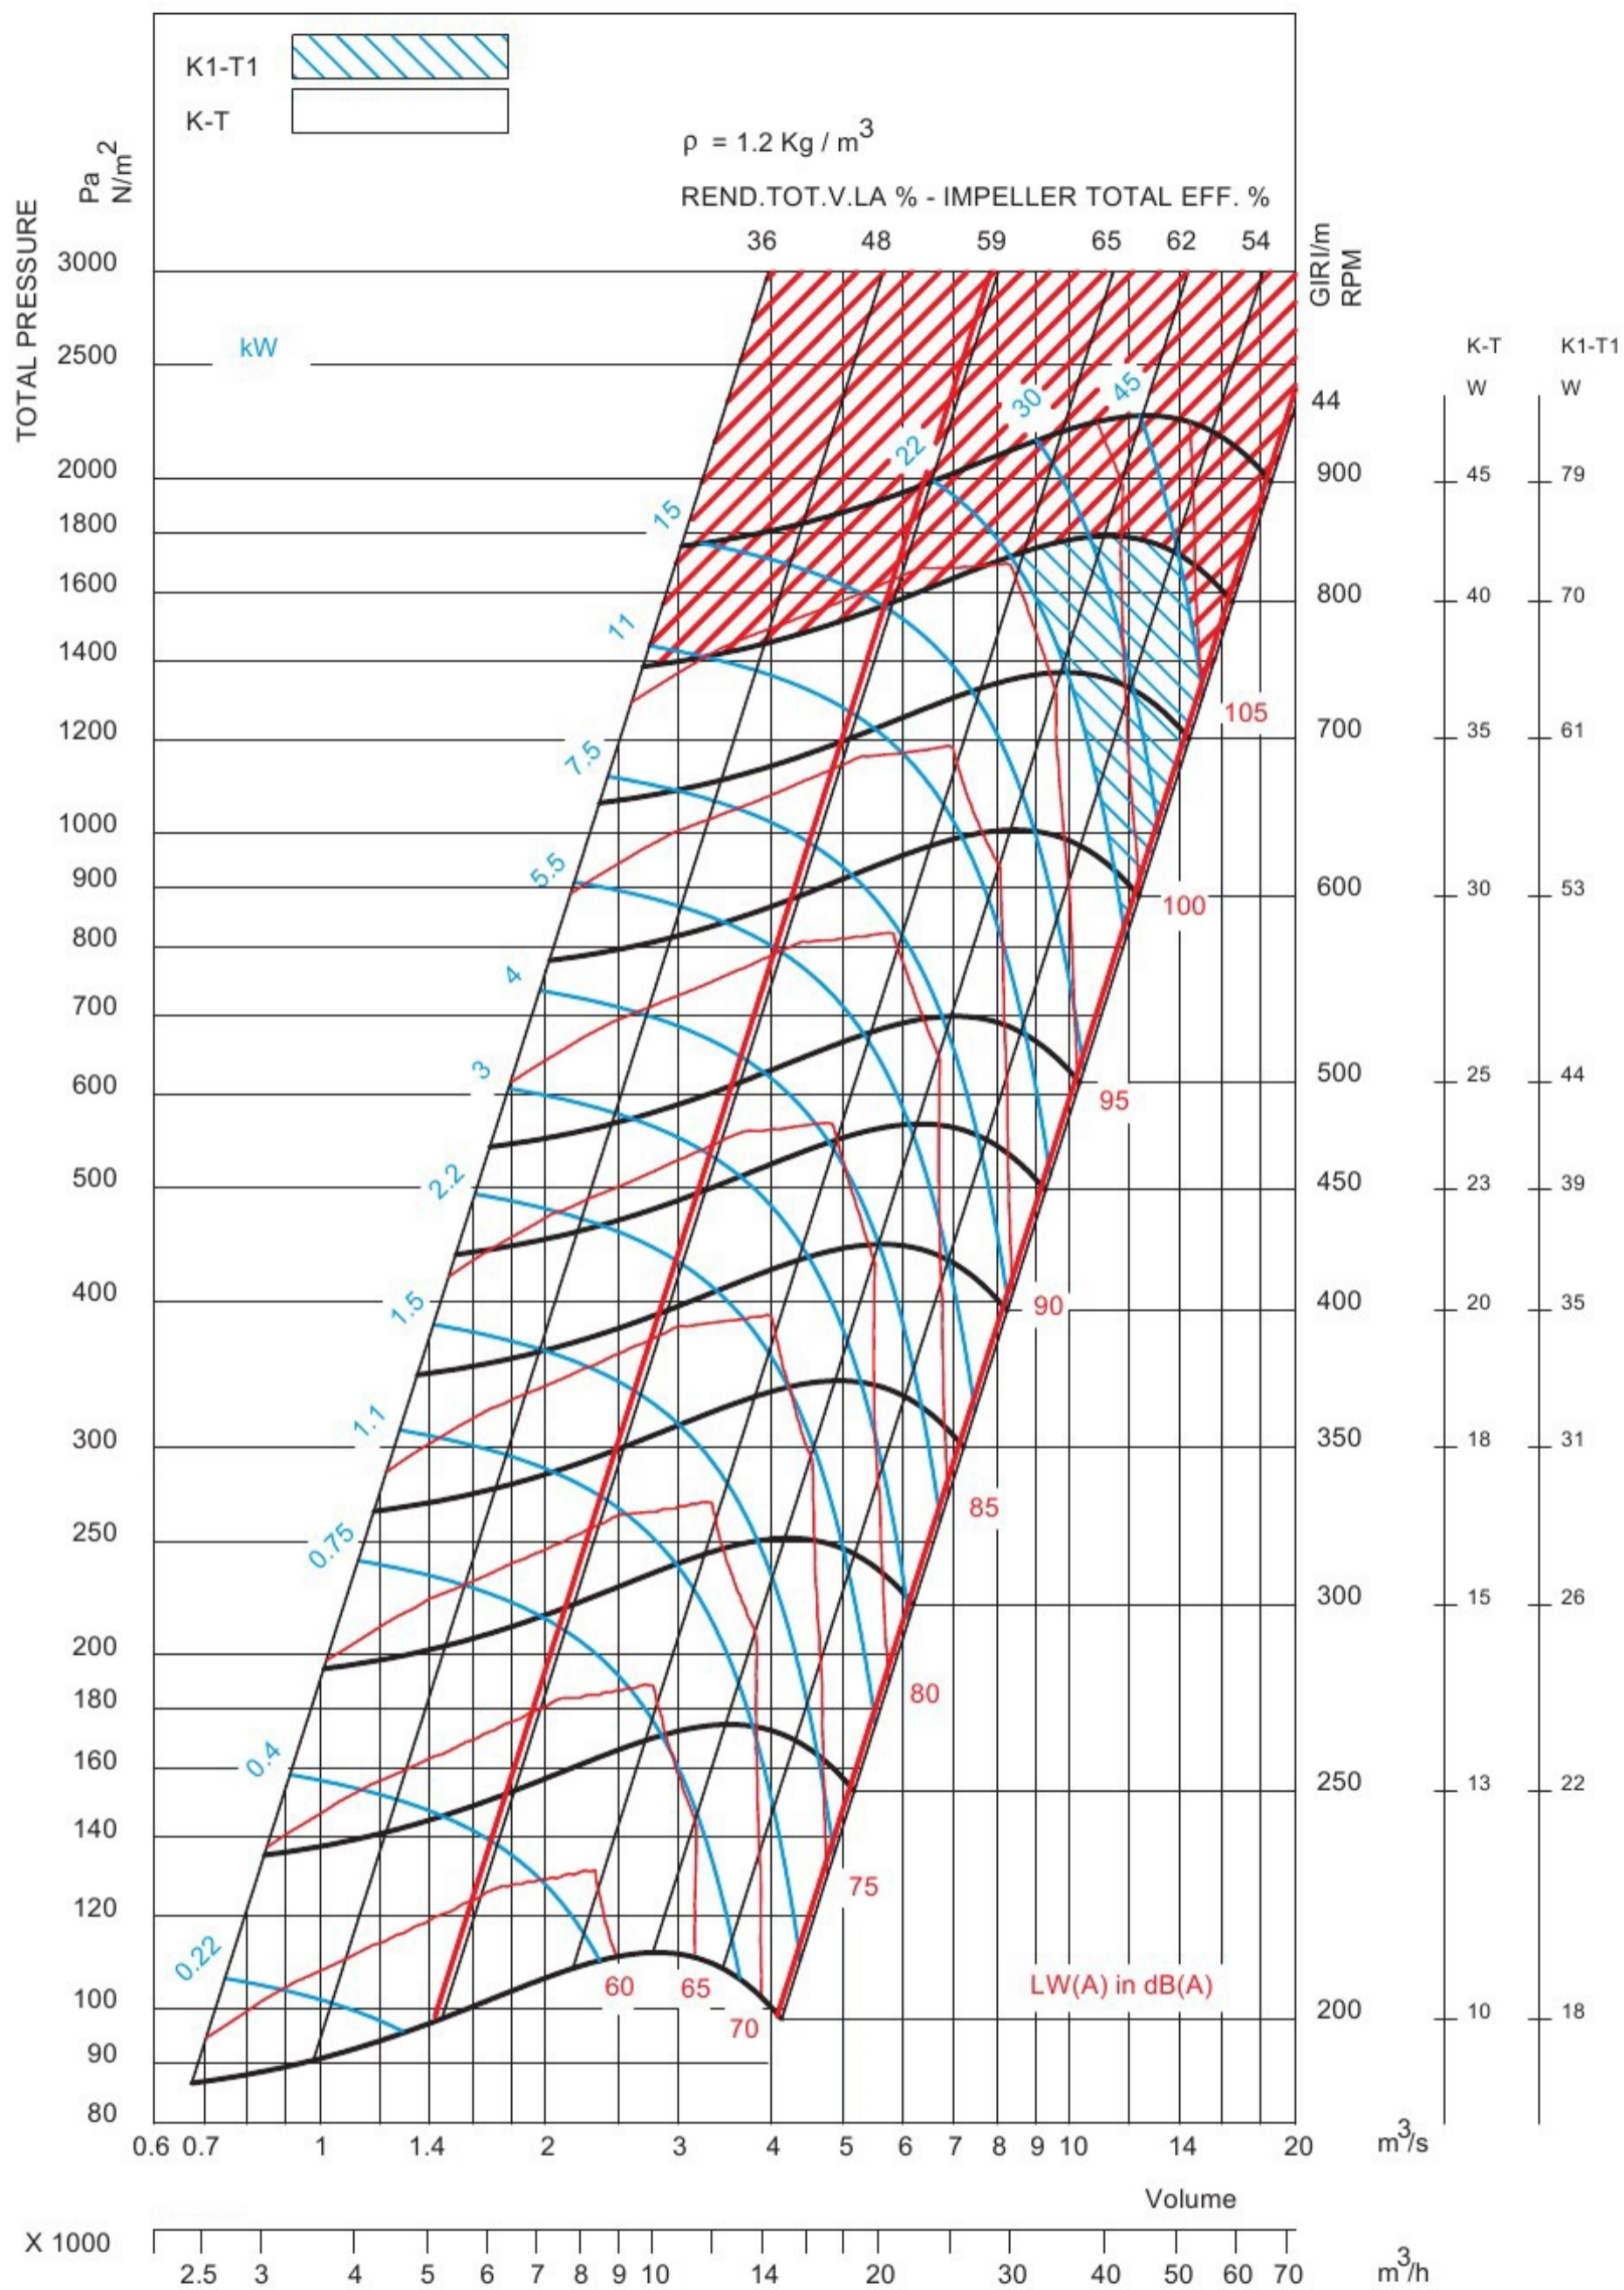

تهویه سبلان

www.tahviehsabalan.com

منحنی های مشخصه اگزاست فن های فوروارد

200 mm WHEEL DIAMETER

225 mm

WHEEL DIAMETER

250 mm

WHEEL DIAMETER

280 mm

WHEEL DIAMETER

315 mm

WHEEL DIAMETER

355 mm WHEEL DIAMETER

400 mm WHEEL DIAMETER

450 mm

WHEEL DIAMETER

500 mm WHEEL DIAMETER

560 mm

WHEEL DIAMETER

630 mm WHEEL DIAMETER

710 mm WHEEL DIAMETER

800 mm WHEEL DIAMETER

900 mm

WHEEL DIAMETER

1000 mm WHEEL DIAMETER