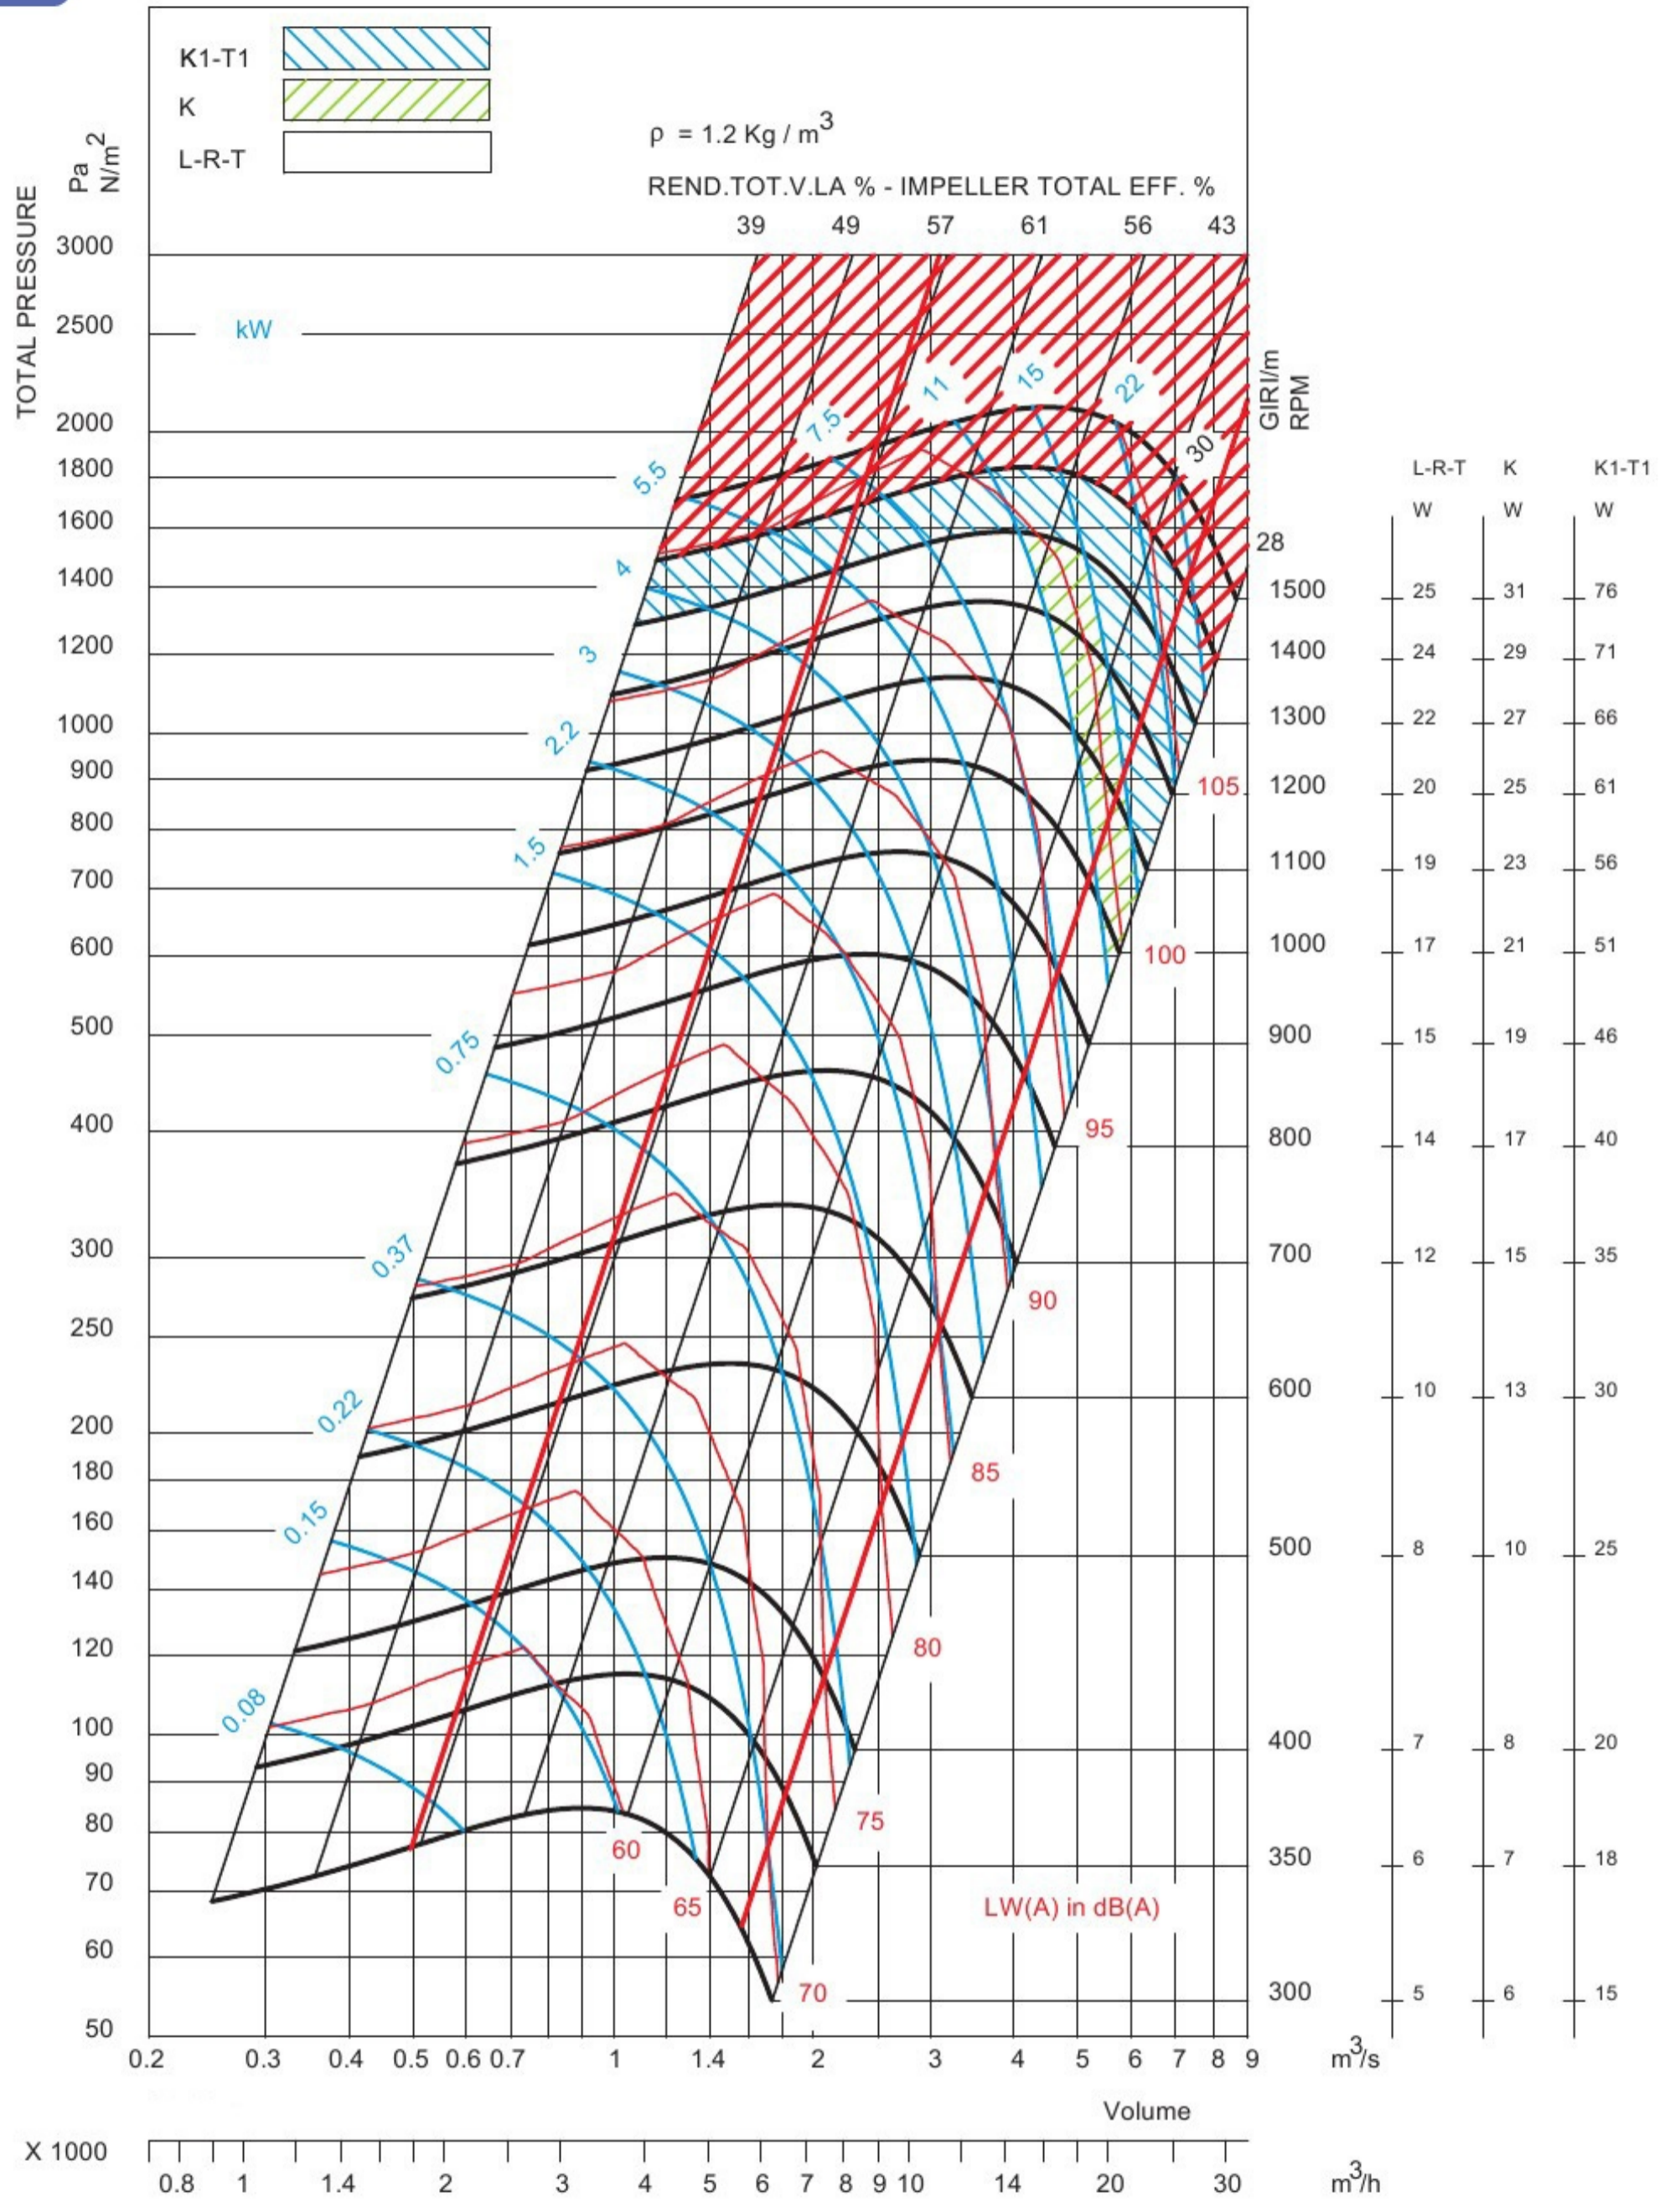

تهویه سبلان

www.tahviehsabalan.com

منحنی های مشخصه اگزاست فن های فوروارد

200 mm WHEEL DIAMETER

225 mm

WHEEL DIAMETER

250 mm

WHEEL DIAMETER

280 mm

WHEEL DIAMETER

315 mm

WHEEL DIAMETER

355 mm WHEEL DIAMETER

400 mm WHEEL DIAMETER

450 mm

WHEEL DIAMETER

500 mm WHEEL DIAMETER

560 mm

WHEEL DIAMETER

630 mm WHEEL DIAMETER

710 mm WHEEL DIAMETER

800 mm WHEEL DIAMETER

900 mm

WHEEL DIAMETER

1000 mm WHEEL DIAMETER