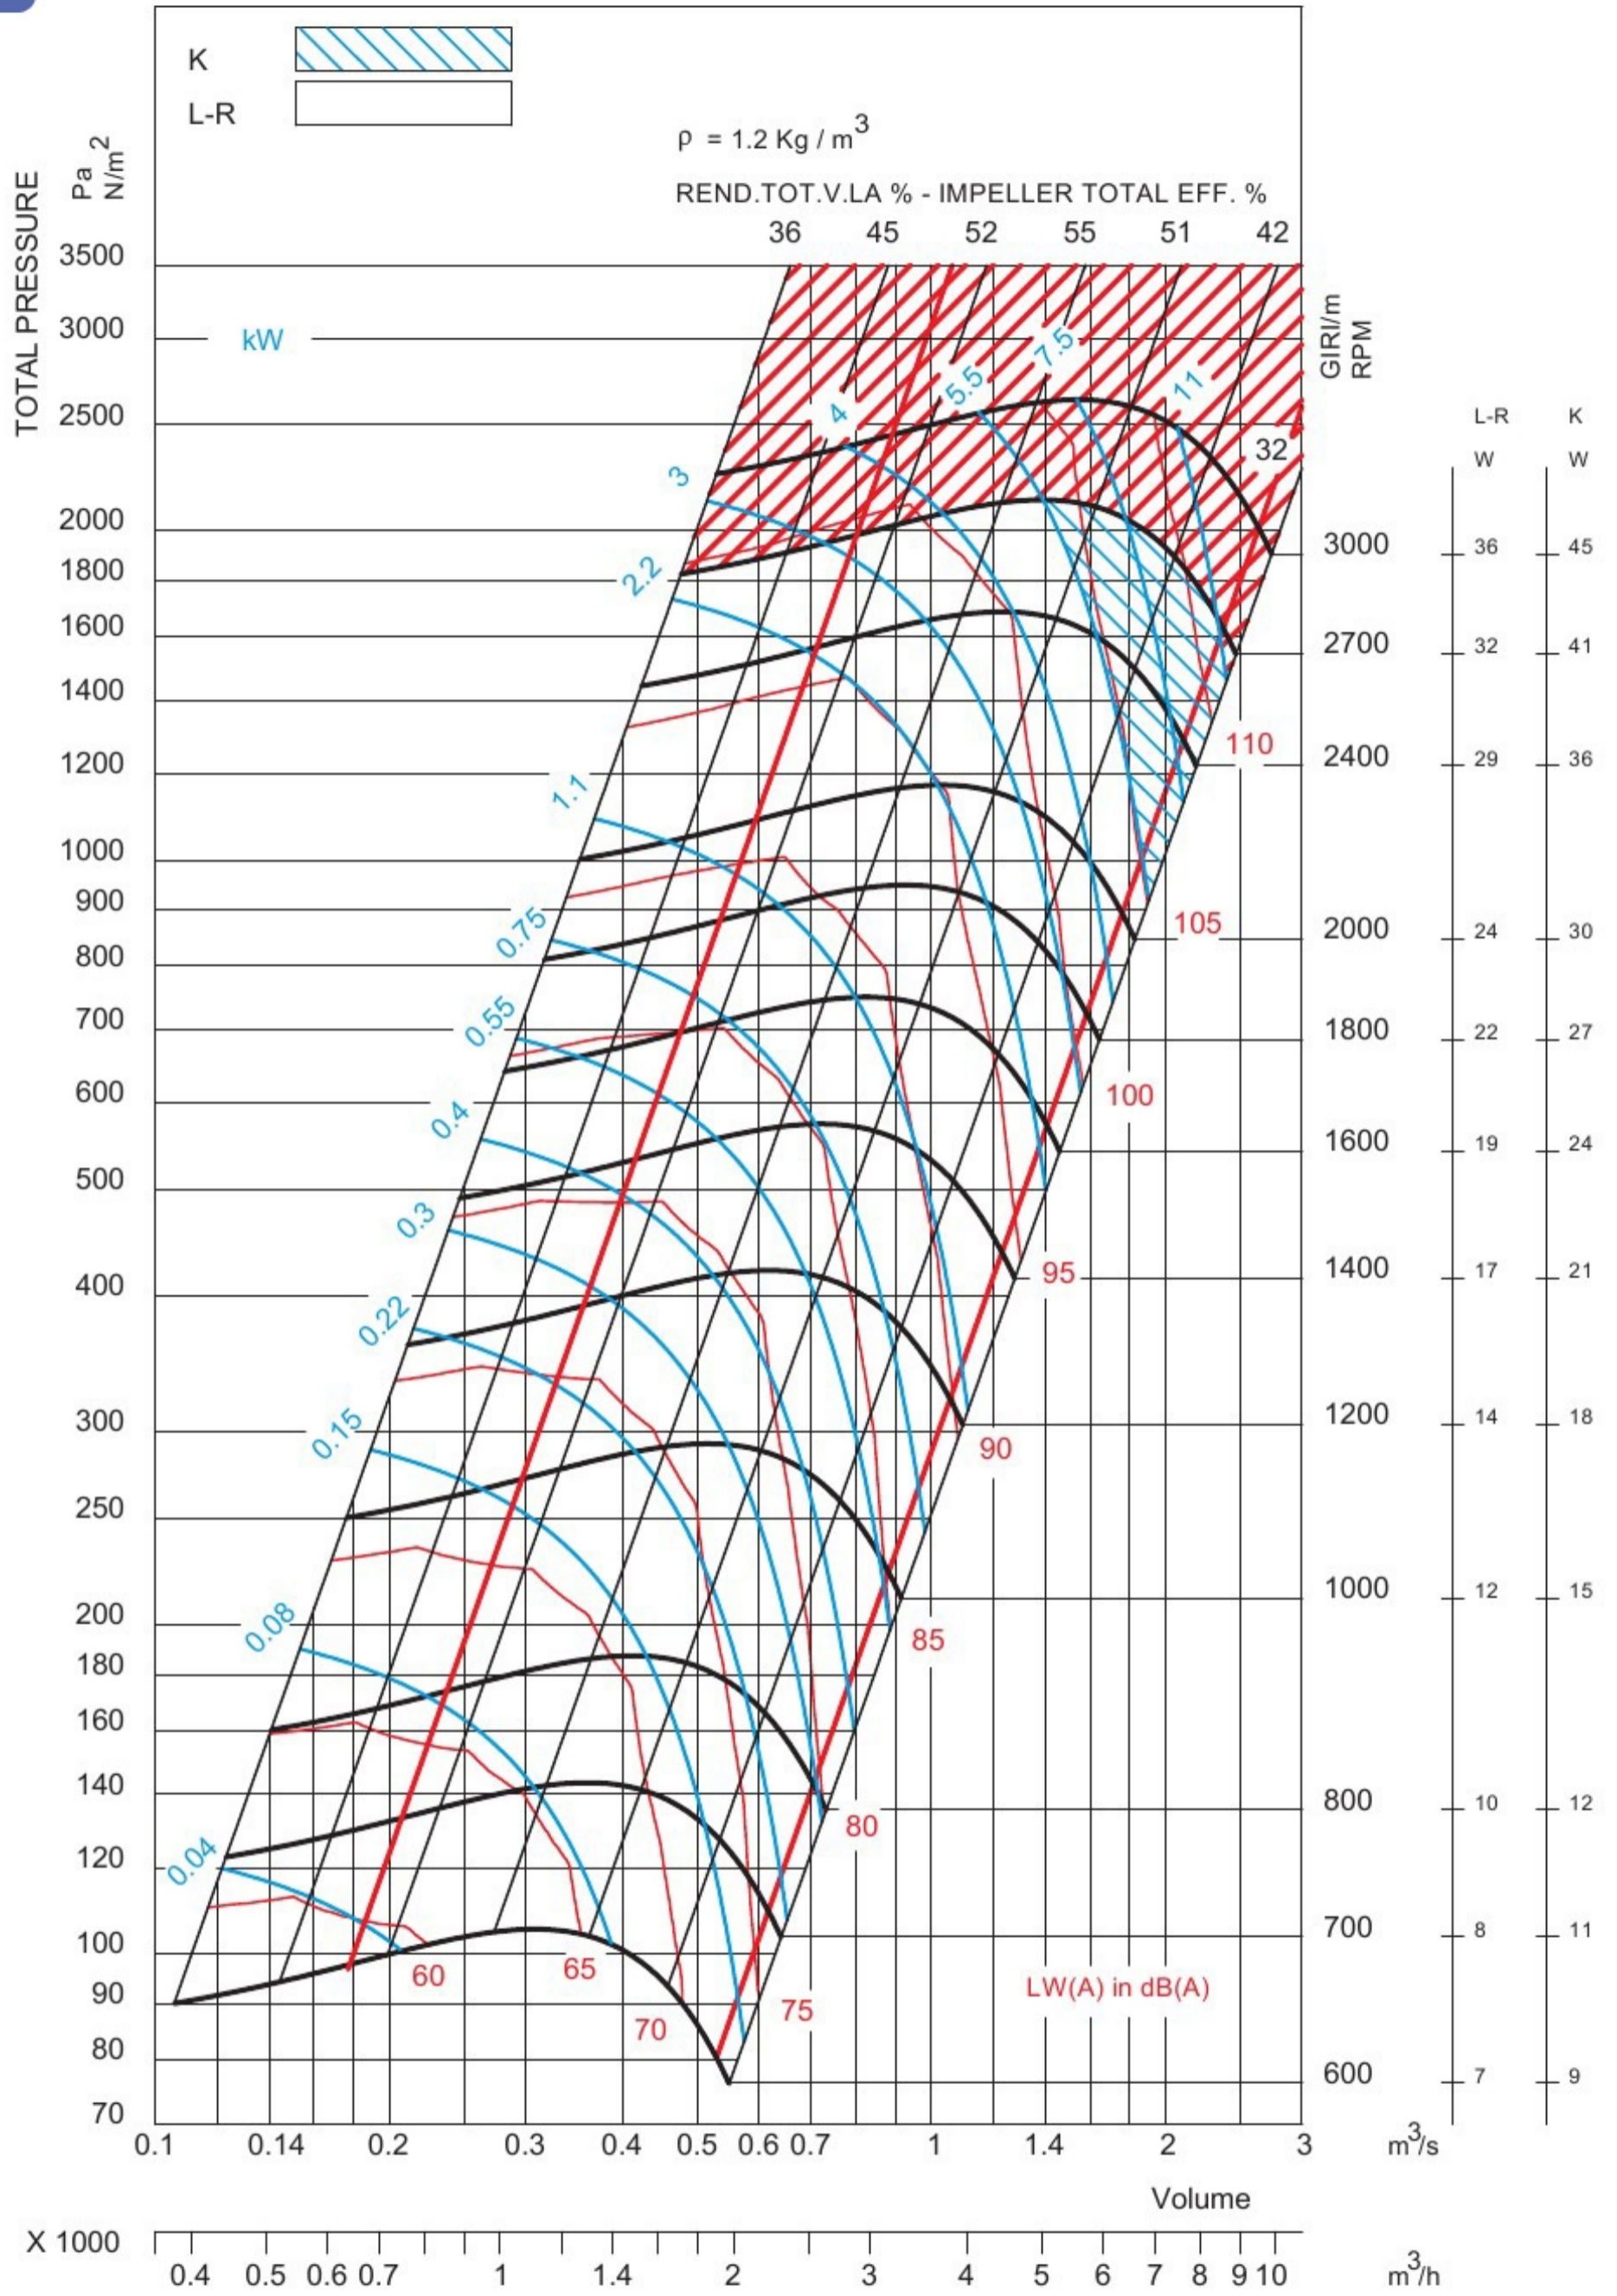

تهویه سبلان

www.tahviehsabalan.com

منحنی های مشخصه اگزاست فن های فوروارد

200 mm WHEEL DIAMETER

225 mm

WHEEL DIAMETER

250 mm

WHEEL DIAMETER

280 mm

WHEEL DIAMETER

315 mm

WHEEL DIAMETER

355 mm WHEEL DIAMETER

400 mm WHEEL DIAMETER

450 mm

WHEEL DIAMETER

500 mm WHEEL DIAMETER

560 mm

WHEEL DIAMETER

630 mm WHEEL DIAMETER

710 mm WHEEL DIAMETER

800 mm WHEEL DIAMETER

900 mm

WHEEL DIAMETER

1000 mm WHEEL DIAMETER