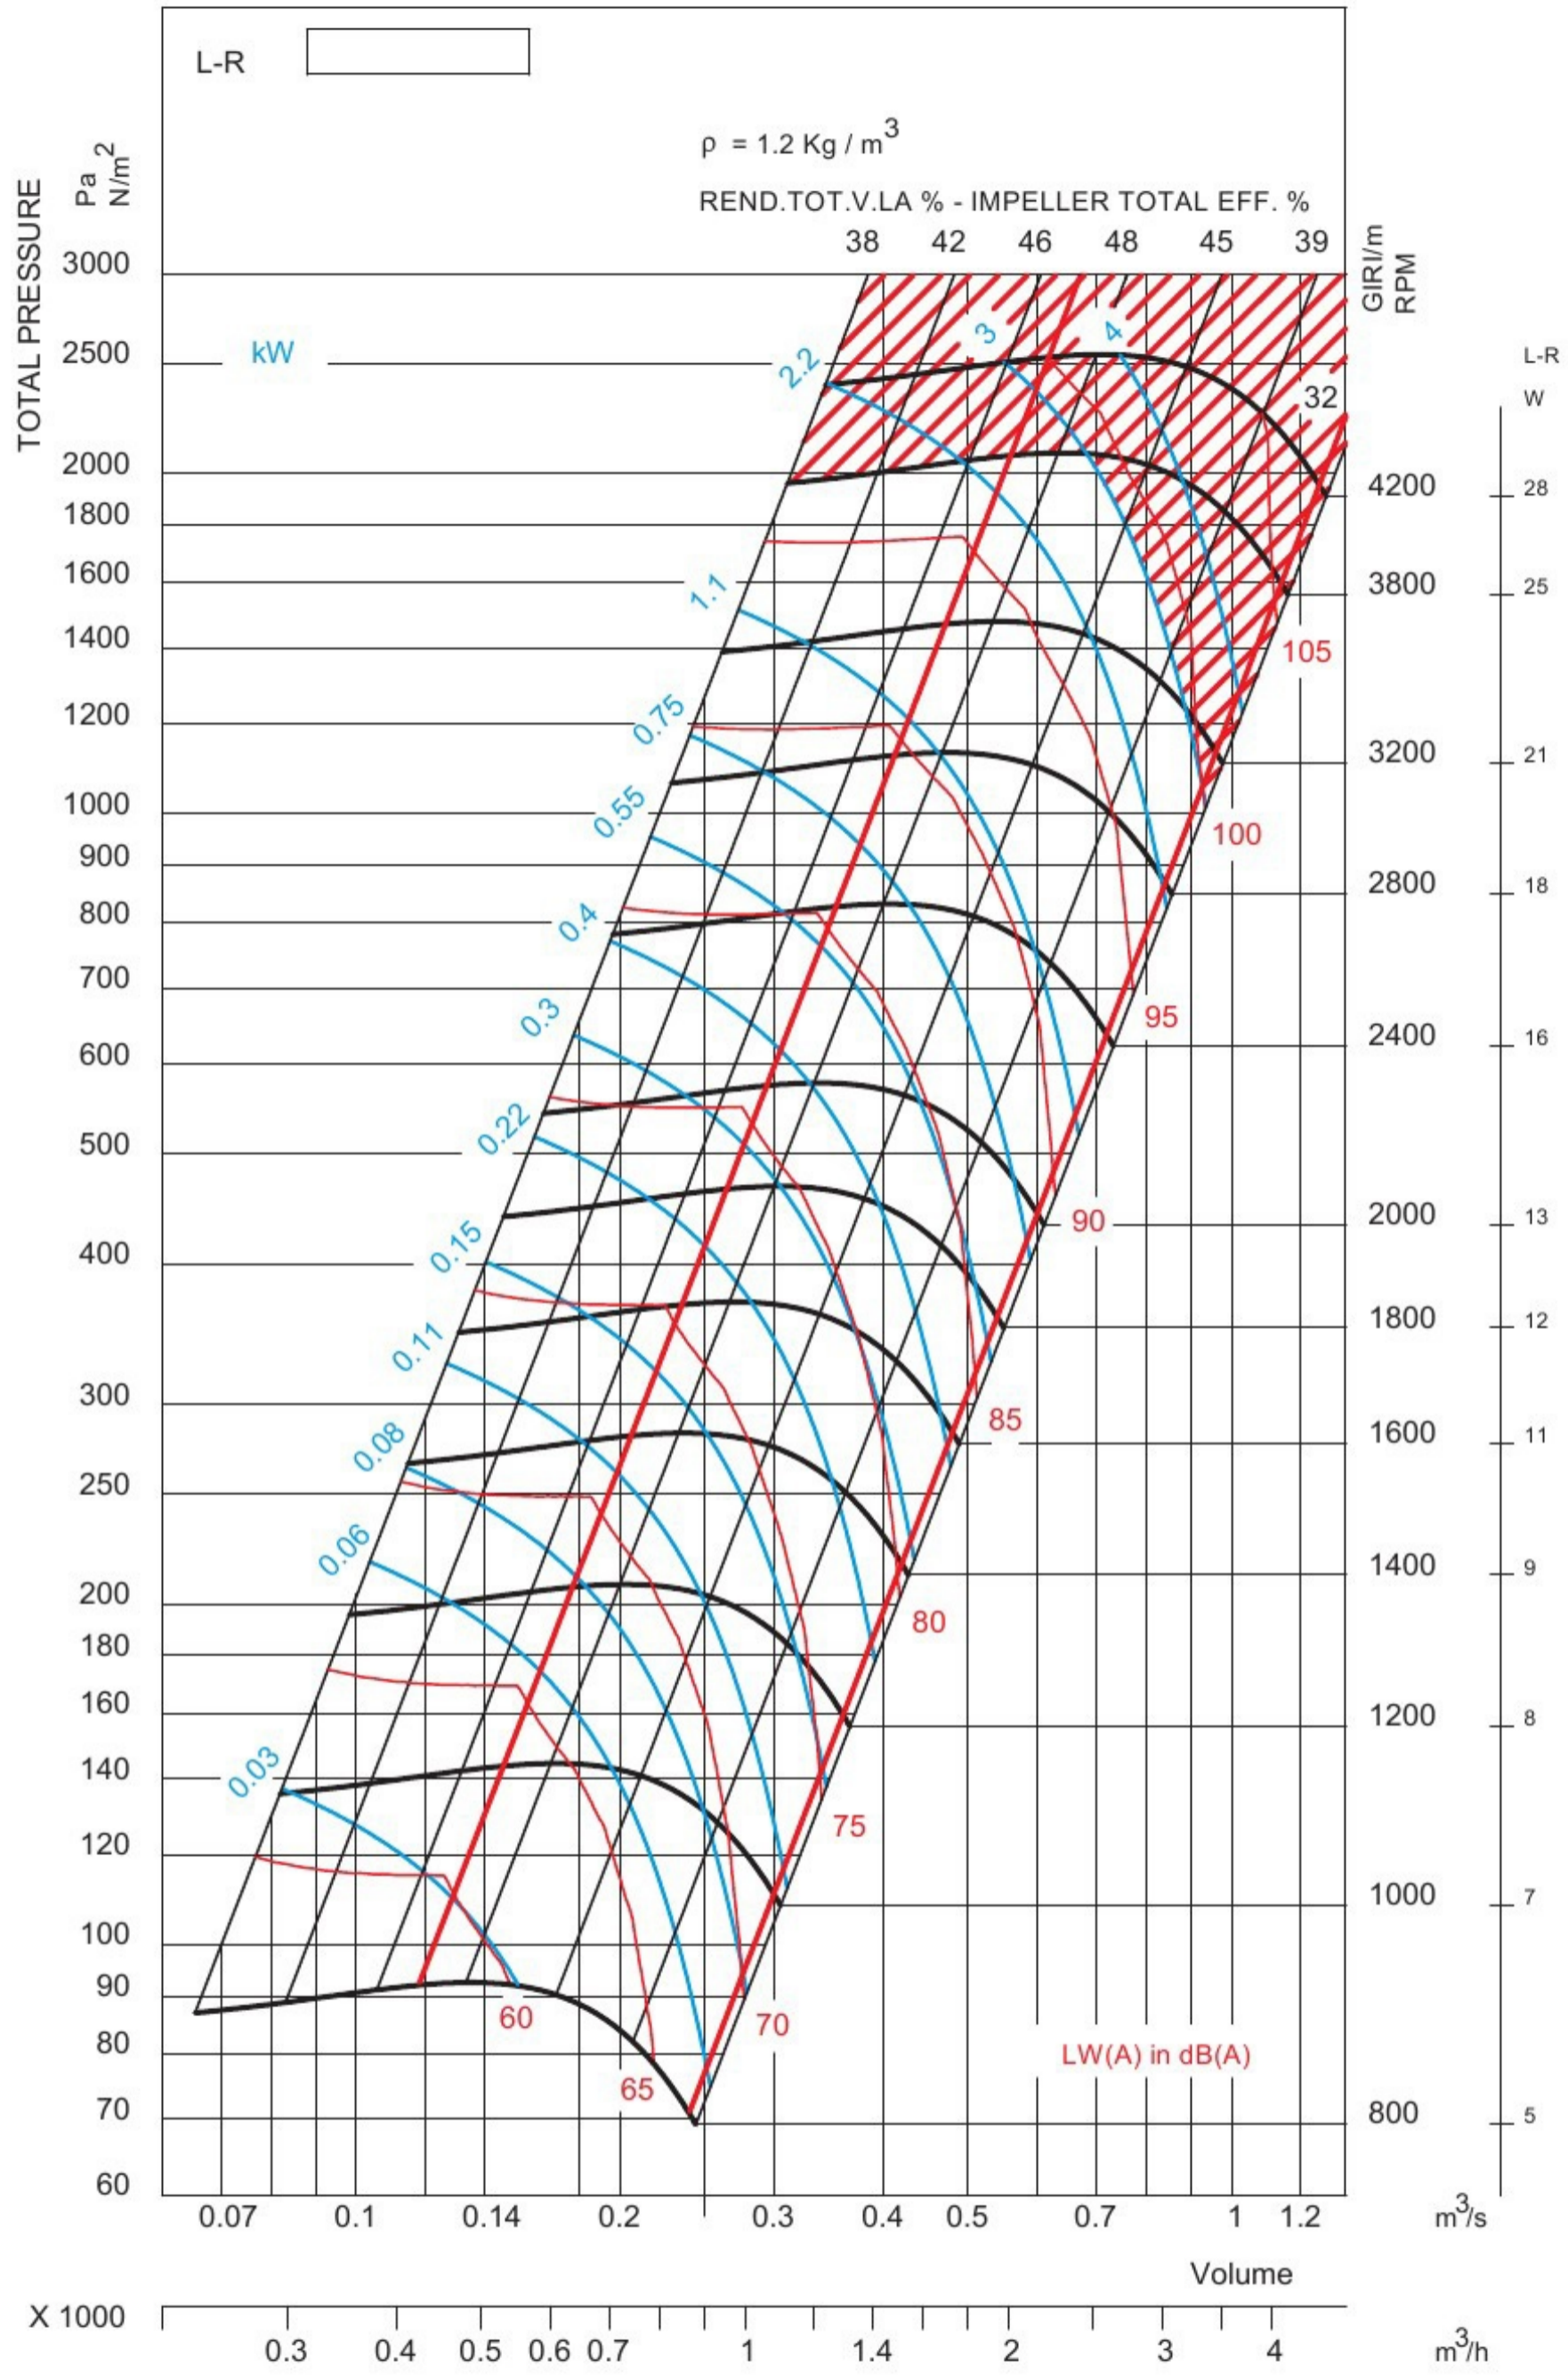

تهویه سبلان

www.tahviehsabalan.com

منحنی های مشخصه اگزاست فن های فوروارد

200 mm WHEEL DIAMETER

225 mm

WHEEL DIAMETER

250 mm

WHEEL DIAMETER

280 mm

WHEEL DIAMETER

315 mm

WHEEL DIAMETER

355 mm WHEEL DIAMETER

400 mm WHEEL DIAMETER

450 mm

WHEEL DIAMETER

500 mm WHEEL DIAMETER

560 mm

WHEEL DIAMETER

630 mm WHEEL DIAMETER

710 mm WHEEL DIAMETER

800 mm WHEEL DIAMETER

900 mm

WHEEL DIAMETER

1000 mm WHEEL DIAMETER