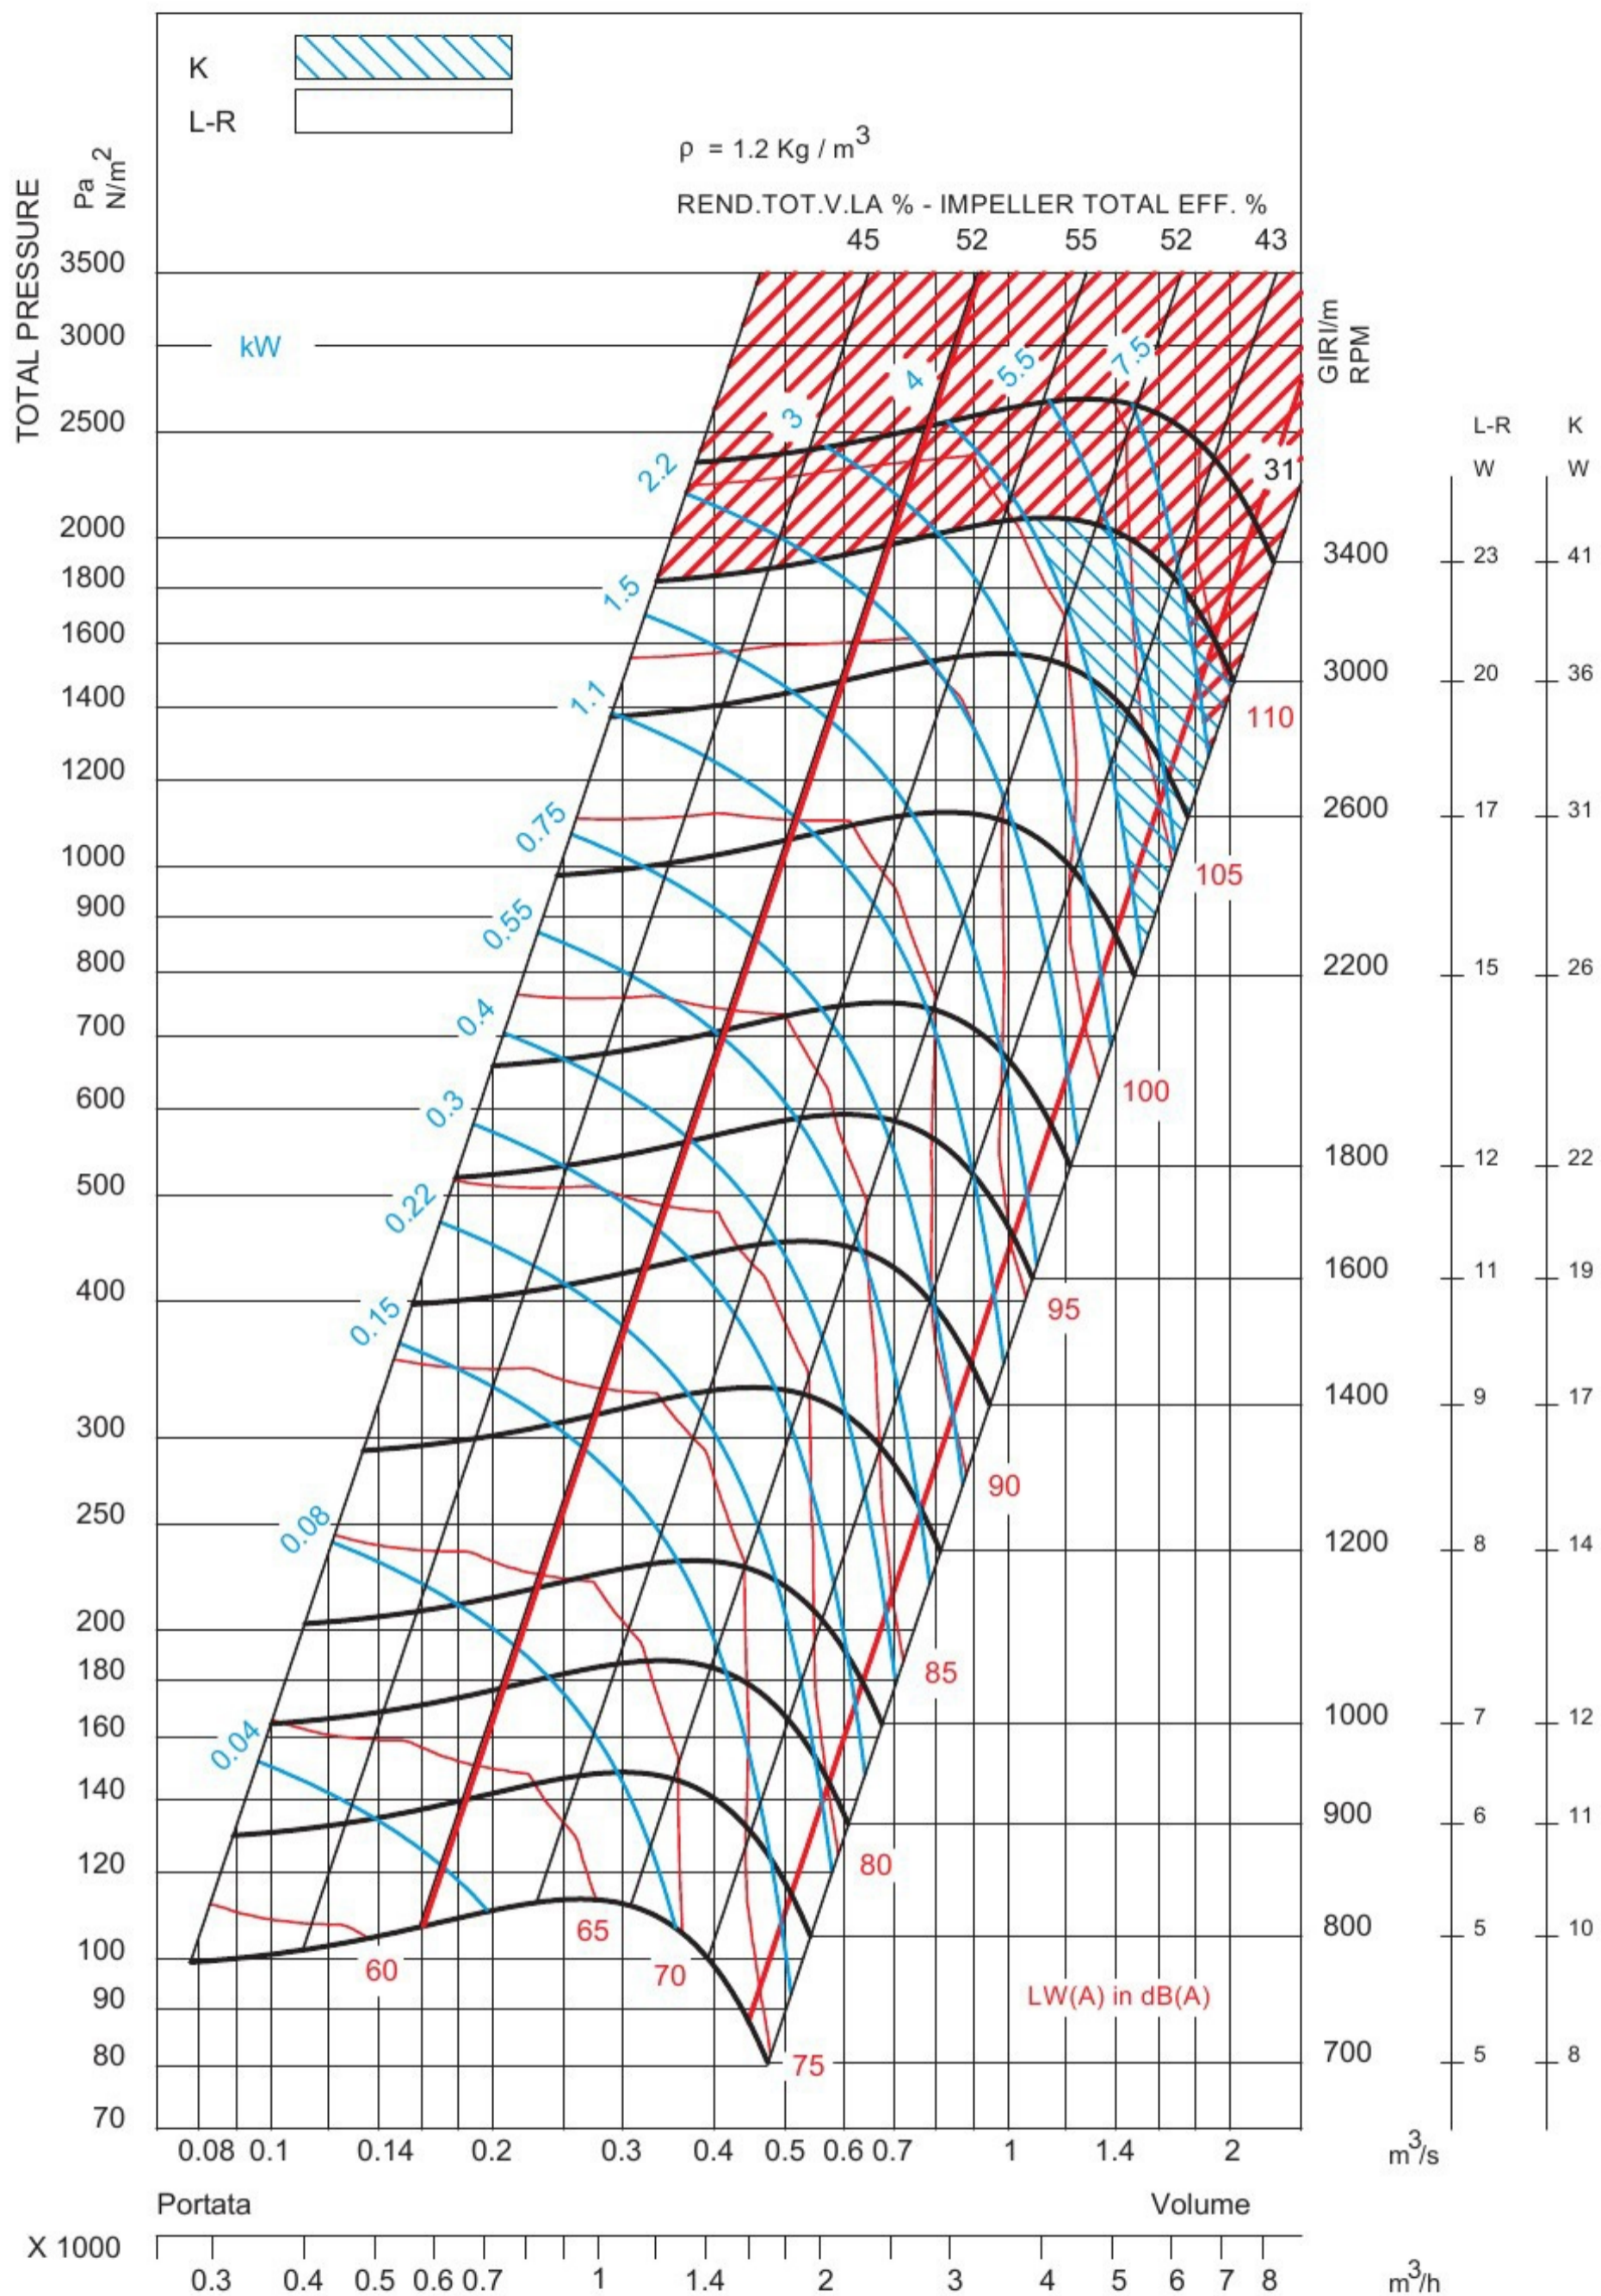

تهویه سبلان

www.tahviehsabalan.com

منحنی های مشخصه اگزاست فن های فوروارد

200 mm WHEEL DIAMETER

225 mm

WHEEL DIAMETER

250 mm

WHEEL DIAMETER

280 mm

WHEEL DIAMETER

315 mm

WHEEL DIAMETER

355 mm WHEEL DIAMETER

400 mm WHEEL DIAMETER

450 mm

WHEEL DIAMETER

500 mm WHEEL DIAMETER

560 mm

WHEEL DIAMETER

630 mm WHEEL DIAMETER

710 mm WHEEL DIAMETER

800 mm WHEEL DIAMETER

900 mm

WHEEL DIAMETER

1000 mm WHEEL DIAMETER