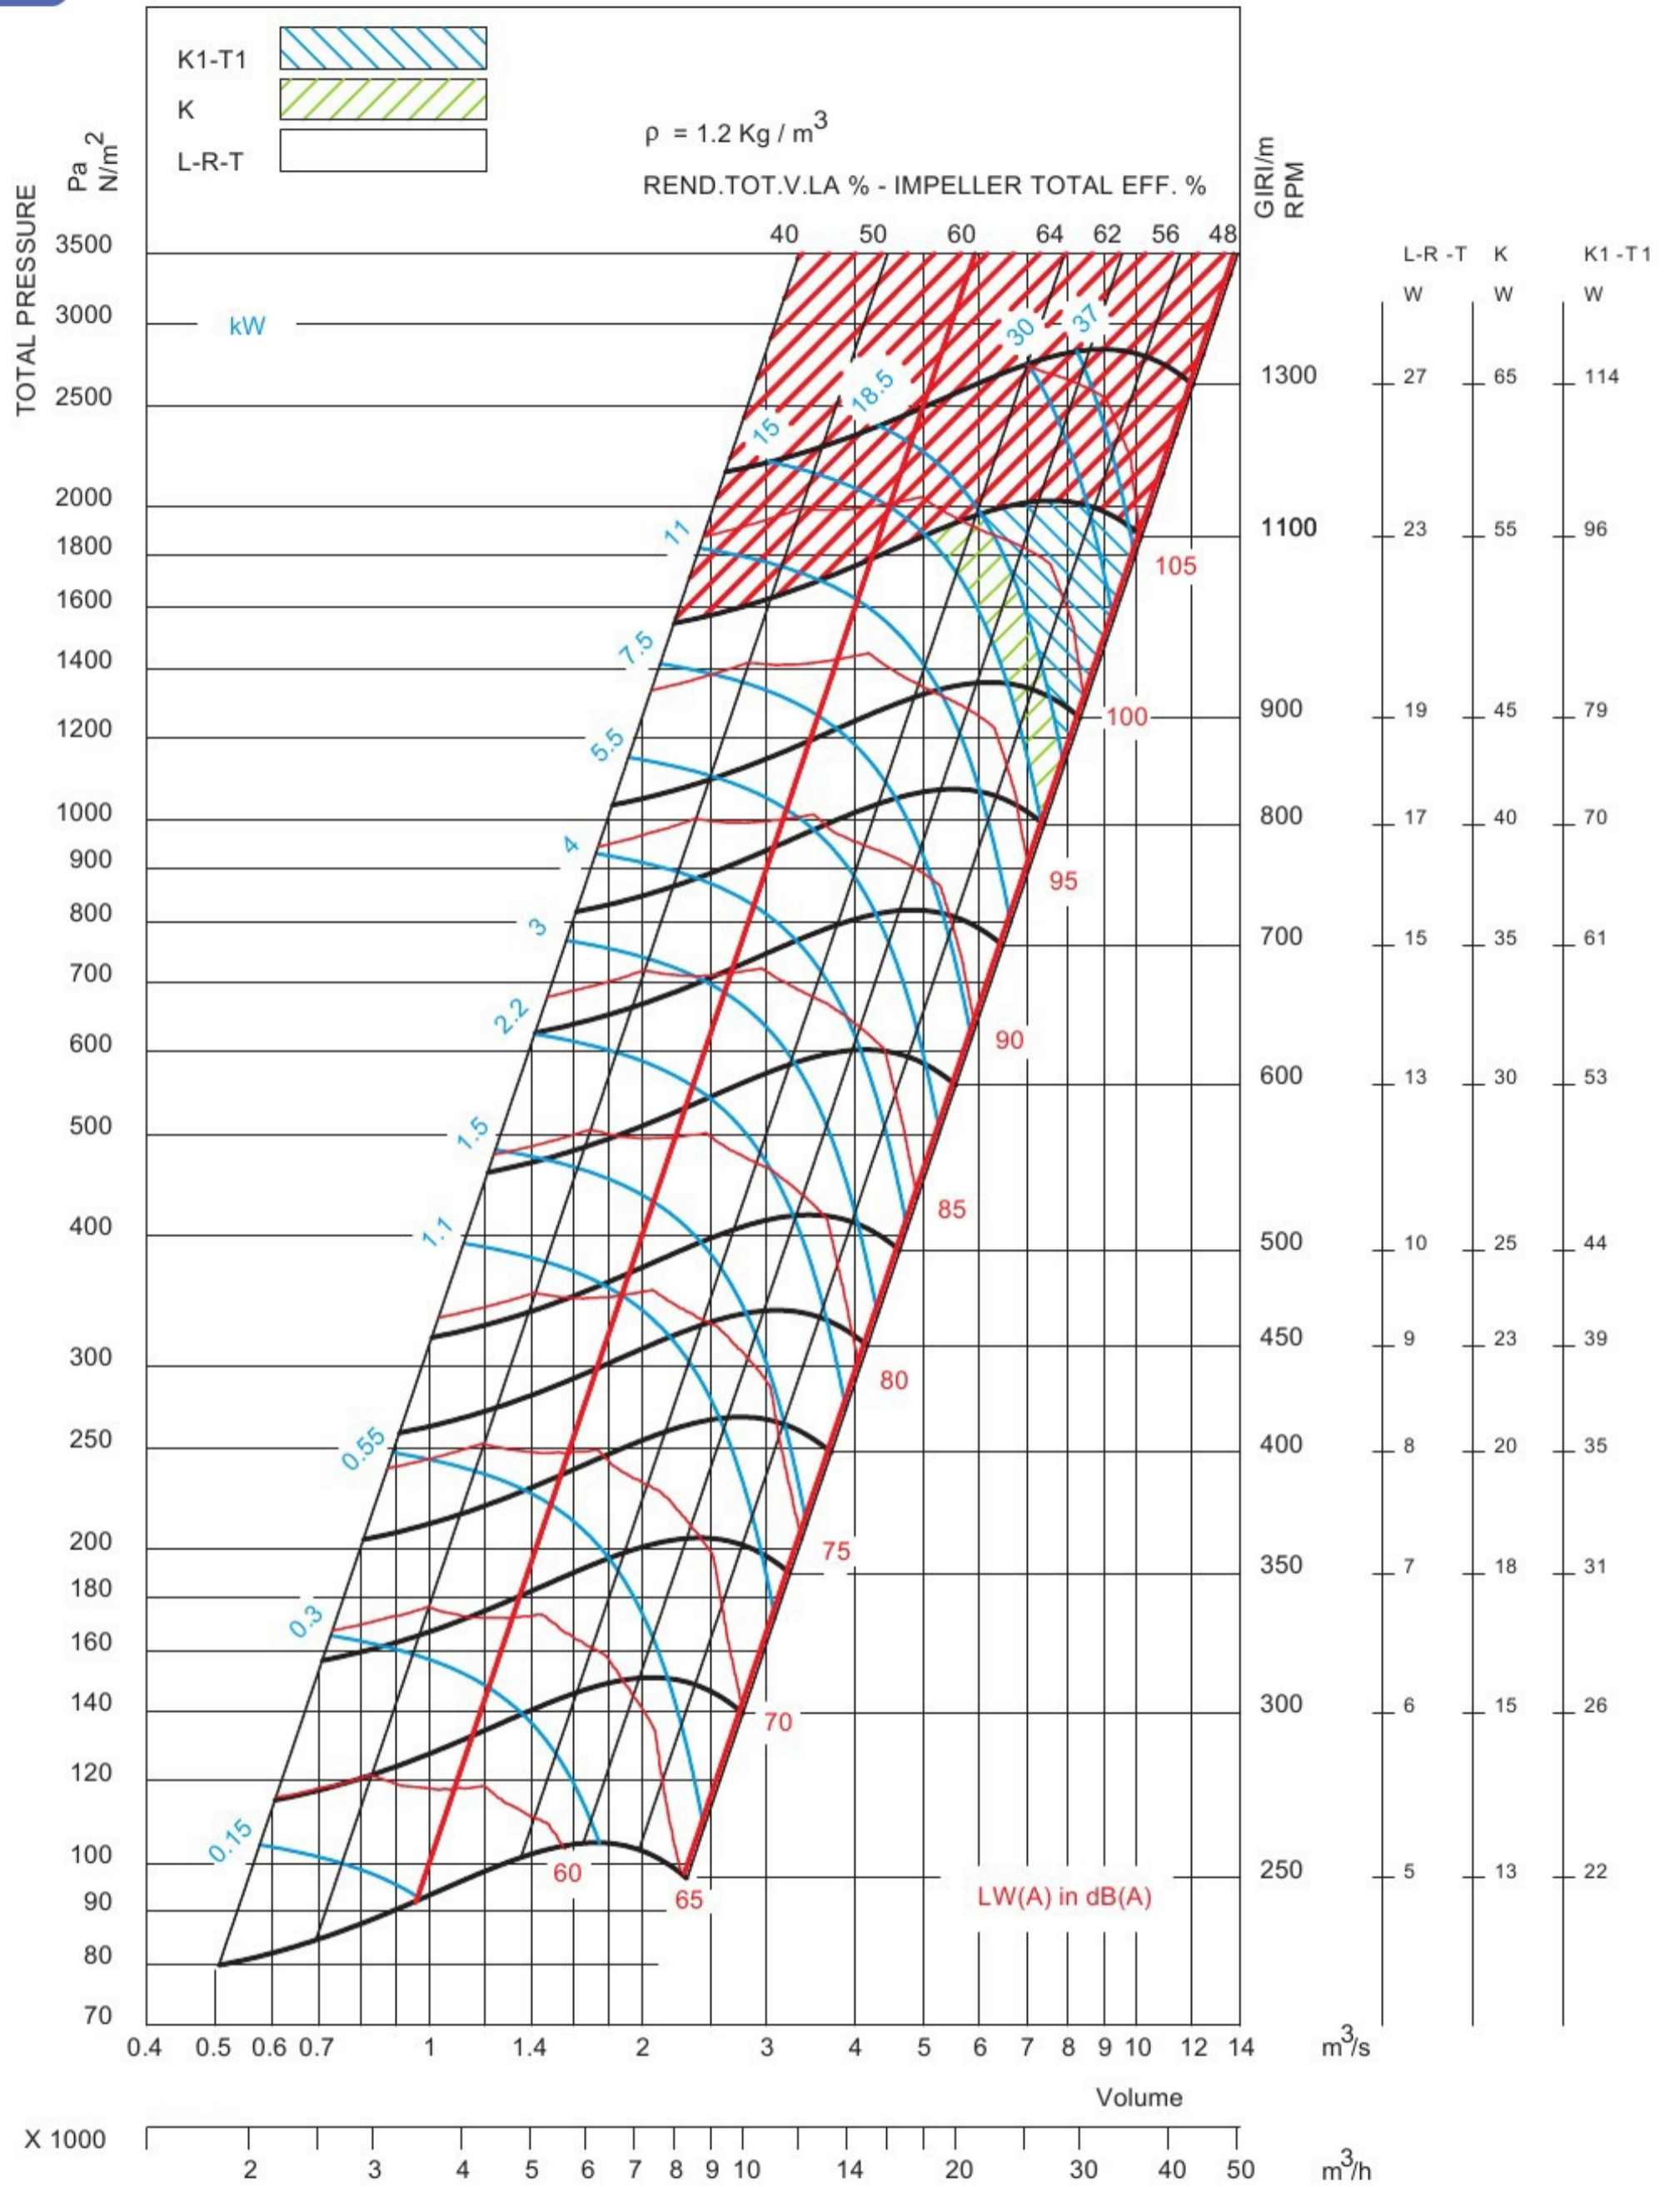

تهویه سبلان

www.tahviehsabalan.com

منحنی های مشخصه اگزاست فن های فوروارد

200 mm WHEEL DIAMETER

225 mm

WHEEL DIAMETER

250 mm

WHEEL DIAMETER

280 mm

WHEEL DIAMETER

315 mm

WHEEL DIAMETER

355 mm WHEEL DIAMETER

400 mm WHEEL DIAMETER

450 mm

WHEEL DIAMETER

500 mm WHEEL DIAMETER

560 mm

WHEEL DIAMETER

630 mm WHEEL DIAMETER

710 mm WHEEL DIAMETER

800 mm WHEEL DIAMETER

900 mm

WHEEL DIAMETER

1000 mm WHEEL DIAMETER